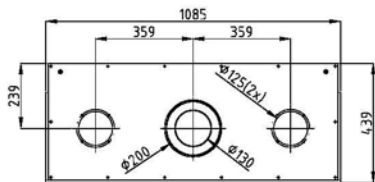

Panorama 100/Hjørne

Opmerking:
Indien st robotas ingekent worden kan
minimale maat 200 (mm) worden