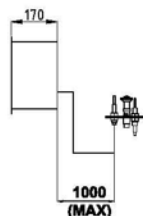

Helautomatisk gassregulator montert i kassett – for rask og enkel tilgang. Batteridrevet fjernkontroll med natfsenking og termostat.

Panorama 100/Hjørne

Opmerking:
Indien st robotas ingekent worden kan
minimale maat 200 (mm) worden