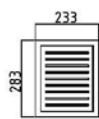

Helautomatisk gassregulator montert i kassett – for rask og enkel tilgang. Batteridrevet fjernkontroll med natfsenking og termostat.

Panorama 100/Hjørne

Opmerking:
Indien st robotas ingekent worden kan
minimale maat 200 (mm) worden