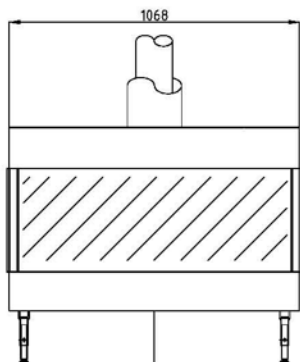

Panorama 100/Hjørne

Opmerking:
Indien st robotas ingekent worden kan
minimale maat 200 (mm) worden