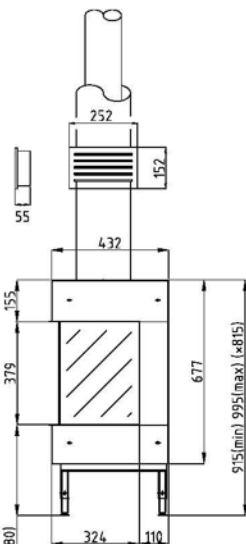

Helautomatisk gassregulator montert i kassett – for rask og enkel tilgang. Batteridrevet fjernkontroll med natfsenking og termostat.

Panorama 100/Hjørne

Opmerking:
Indien st robotas ingekent worden kan
minimale maat 200 (mm) worden