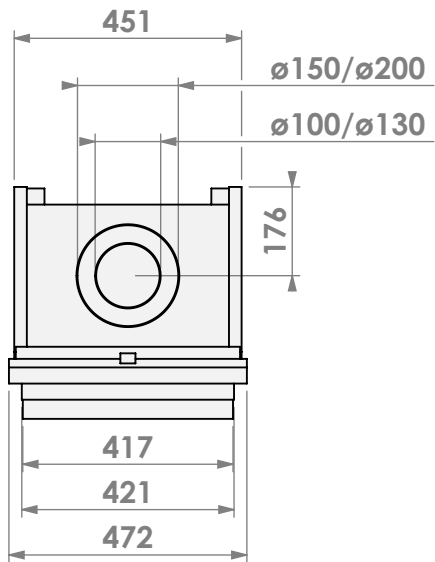

Modifications reserved

Scale: **1:10**  
Unit: **mm**

Version: **0**

\* = optional extended adjustable legs max. + 350 mm

**belfires**

Barbas Belfires B.V.  
Hallenstraat 17  
5531 AB Bladel  
The Netherlands  
www.barbasbelfires.com

Name: **VBM-3 hidden door en convectie**

Modifications reserved

Scale: **1:10**  
Unit: **mm**

Version: **0**

**belfires**

Barbas Belfires B.V.  
 Hallenstraat 17  
 5531 AB Bladel  
 The Netherlands  
[www.barbasbelfires.com](http://www.barbasbelfires.com)

Name: **VBM-3 hidden door+ 7cm**

Modifications reserved

Scale: **1:15**  
 Unit: **mm**

Version: **0**

**belfires**

Barbas Bellfires B.V.  
Hallenstraat 17  
5531 AB Bladel  
The Netherlands  
www.barbasbellfires.com

Name: VBM-3 hidden door+ 10cm stone bar

Modifications reserved

Scale: 1:10  
Unit: mm

Version: 0