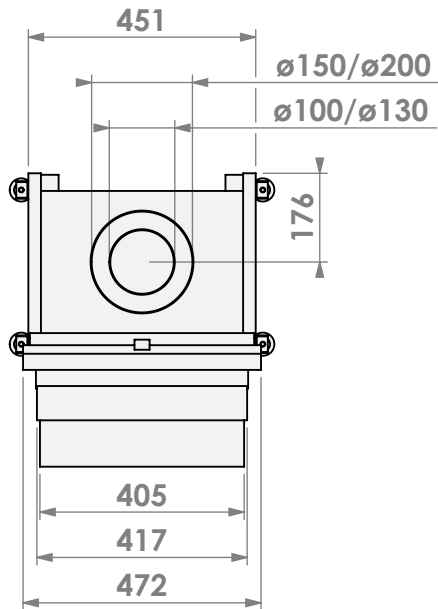

Modifications reserved

Scale: **1:10**  
Unit: **mm**

Version: **0**

\* = optional extended adjustable legs max. + 350 mm

**belfires**

Barbas Belfires B.V.  
Hallenstraat 17  
5531 AB Bladel  
The Netherlands  
www.barbasbelfires.com

Name: **VBM-3 hidden door+ 7cm**

Modifications reserved

Scale: **1:15**  
 Unit: **mm**

Version: **0**

**belfires**

Barbas Bellfires B.V.  
Hallenstraat 17  
5531 AB Bladel  
The Netherlands  
www.barbasbellfires.com

Name: VBM-3 hidden door+ 10cm

Modifications reserved

Scale: 1:15  
Unit: mm

Version: 0

\* = optional extended adjustable legs max. + 350 mm

**belfires**

Barbas Belfires B.V.  
Hallenstraat 17  
5531 AB Bladel  
The Netherlands  
www.barbasbelfires.com

Name: VBM-3 hidden door+ 10cm stone bar

Modifications reserved

Scale: 1:10  
Unit: mm

Version: 0