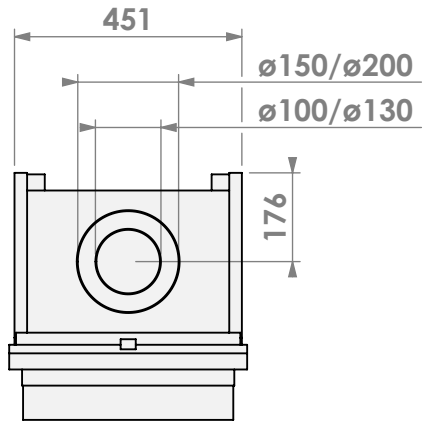

Modifications reserved

Scale: **1:10**  
Unit: **mm**

Version: **0**

\* = optional extended adjustable legs max. + 350 mm

**belfires**

Barbas Belfires B.V.  
Hallenstraat 17  
5531 AB Bladel  
The Netherlands  
www.barbasbelfires.com

Name: **VBM-3 hidden door en convectie**

Modifications reserved

Scale: **1:10**  
Unit: **mm**

Version: **0**

**belfires**

Barbas Belfires B.V.  
 Hallenstraat 17  
 5531 AB Bladel  
 The Netherlands  
[www.barbasbelfires.com](http://www.barbasbelfires.com)

Name: **VBM-3 hidden door+ 7cm**

Modifications reserved

Scale: **1:15**  
 Unit: **mm**

Version: **0**

**belfires**

Barbas Bellfires B.V.  
Hallenstraat 17  
5531 AB Bladel  
The Netherlands  
www.barbasbellfires.com

Name: VBM-3 hidden door+ 10cm stone bar

Modifications reserved

Scale: 1:10  
Unit: mm

Version: 0