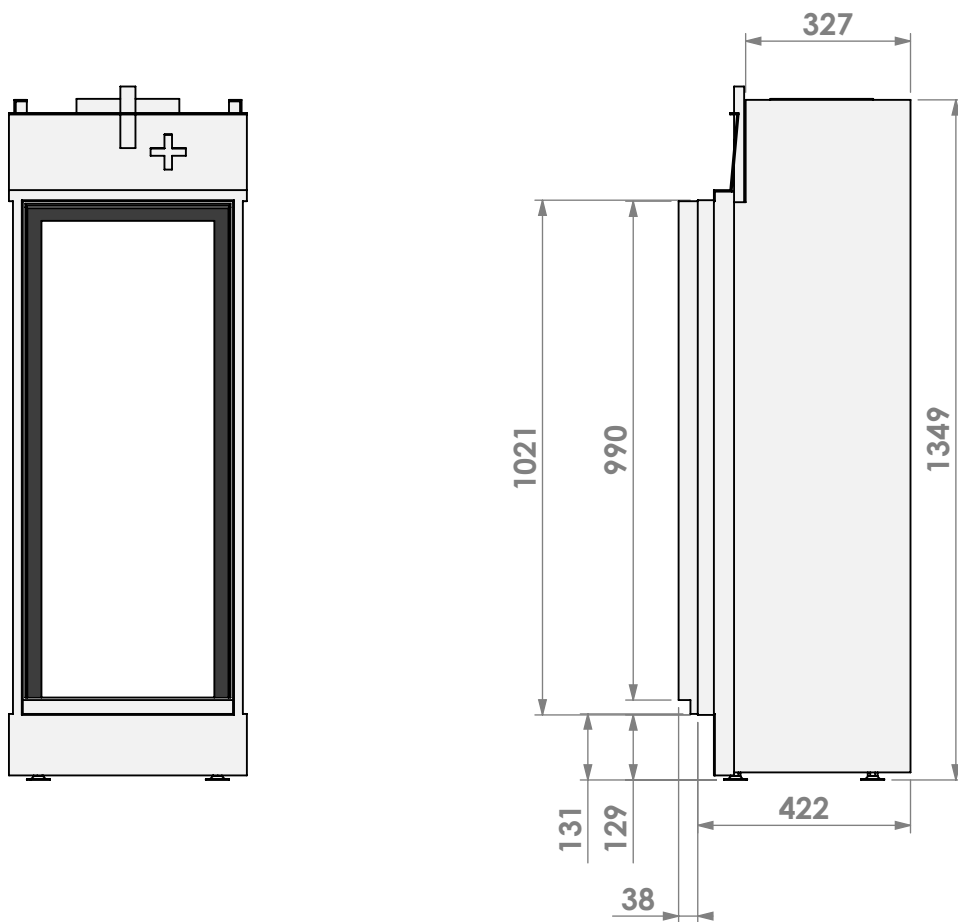

belfires

Barbas Belfires B.V.
Hallenstraat 17
5531 AB Bladel
The Netherlands
www.barbasbelfires.com

Name: **VBM-3 hidden door+ 7cm**

Modifications reserved

Scale: **1:15**
Unit: **mm**

Version: **0**