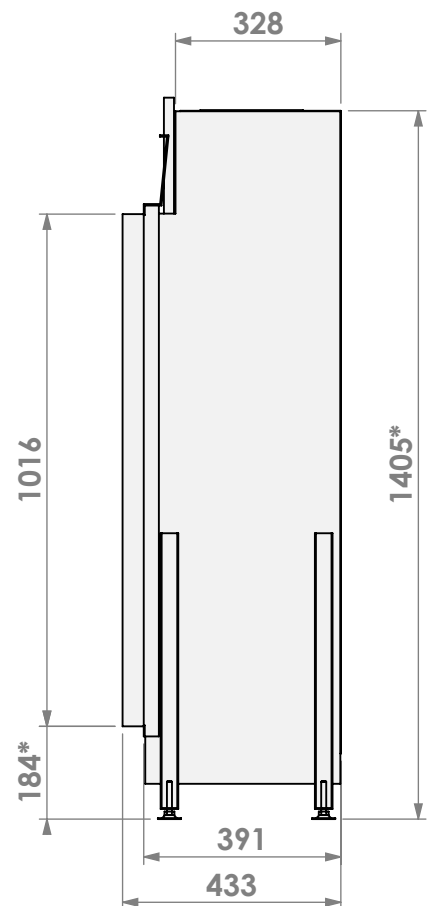

\* = optional extended adjustable legs max. + 350 mm

**belfires**

Barbas Belfires B.V.  
Hallenstraat 17  
5531 AB Bladel  
The Netherlands  
www.barbasbelfires.com

Name: **VBM-3 floating frame en convectie**

Modifications reserved

Scale: **1:10**  
Unit: **mm**

Version: **0**

\* = optional extended adjustable legs max. + 350 mm

**belfires**

Barbas Belfires B.V.  
Hallenstraat 17  
5531 AB Bladel  
The Netherlands  
www.barbasbelfires.com

Name: **VBM-3 hidden door+ 7cm**

Modifications reserved

Scale: **1:15**  
 Unit: **mm**

Version: **0**

**belfires**

Barbas Bellfires B.V.  
Hallenstraat 17  
5531 AB Bladel  
The Netherlands  
www.barbasbellfires.com

Name: VBM-3 hidden door+ 10cm stone bar

Modifications reserved

Scale: 1:10  
Unit: mm

Version: 0