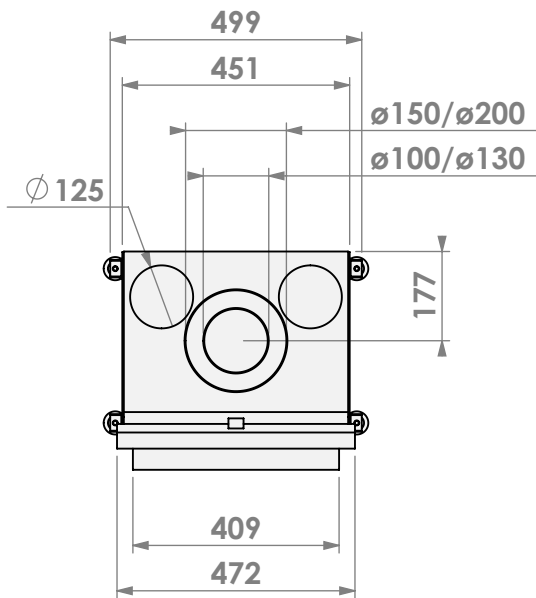

\* = optional extended adjustable legs max. + 350 mm

**belfires**

Barbas Belfires B.V.  
Hallenstraat 17  
5531 AB Bladel  
The Netherlands  
www.barbasbelfires.com

Name: **VBM-3 floating frame en convectie**

Modifications reserved

Scale: **1:10**  
Unit: **mm**

Version: **0**

\* = optional extended adjustable legs max. + 350 mm

**belfires**

Barbas Belfires B.V.  
Hallenstraat 17  
5531 AB Bladel  
The Netherlands  
www.barbasbelfires.com

Name: **VBM-3 hidden door+ 7cm**

Modifications reserved

Scale: **1:15**  
 Unit: **mm**

Version: **0**

**belfires**

Barbas Bellfires B.V.  
Hallenstraat 17  
5531 AB Bladel  
The Netherlands  
www.barbasbellfires.com

Name: VBM-3 hidden door+ 10cm stone bar

Modifications reserved

Scale: 1:10  
Unit: mm

Version: 0