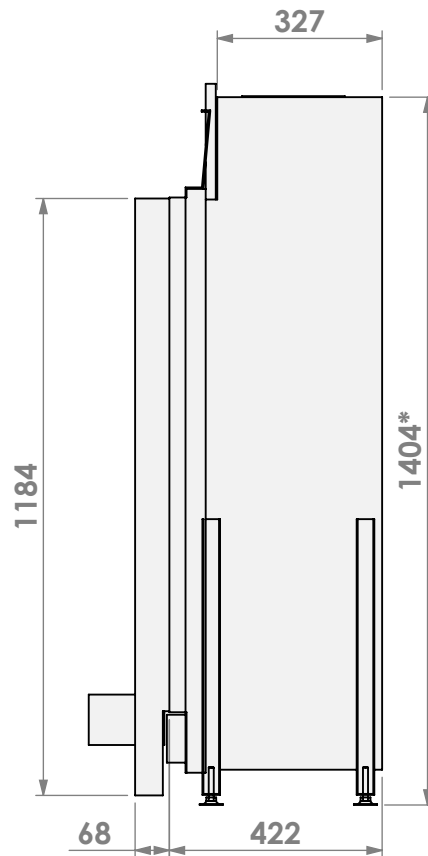

Modifications reserved

Scale: **1:10**  
Unit: **mm**

Version: **0**

\* = optional extended adjustable legs max. + 350 mm

**belfires**

Barbas Belfires B.V.  
Hallenstraat 17  
5531 AB Bladel  
The Netherlands  
www.barbasbelfires.com

Name: **VBM-3 hidden door+ 7cm**

Modifications reserved

Scale: **1:15**  
 Unit: **mm**

Version: **0**

**belfires**

Barbas Bellfires B.V.  
Hallenstraat 17  
5531 AB Bladel  
The Netherlands  
www.barbasbellfires.com

Name: VBM-3 hidden door+ 10cm

Modifications reserved

Scale: 1:15  
Unit: mm

Version: 0

\* = optional extended adjustable legs max. + 350 mm

**belfires**

Barbas Belfires B.V.  
Hallenstraat 17  
5531 AB Bladel  
The Netherlands  
www.barbasbelfires.com

Name: VBM-3 hidden door+ 10cm stone bar

Modifications reserved

Scale: 1:10  
Unit: mm

Version: 0