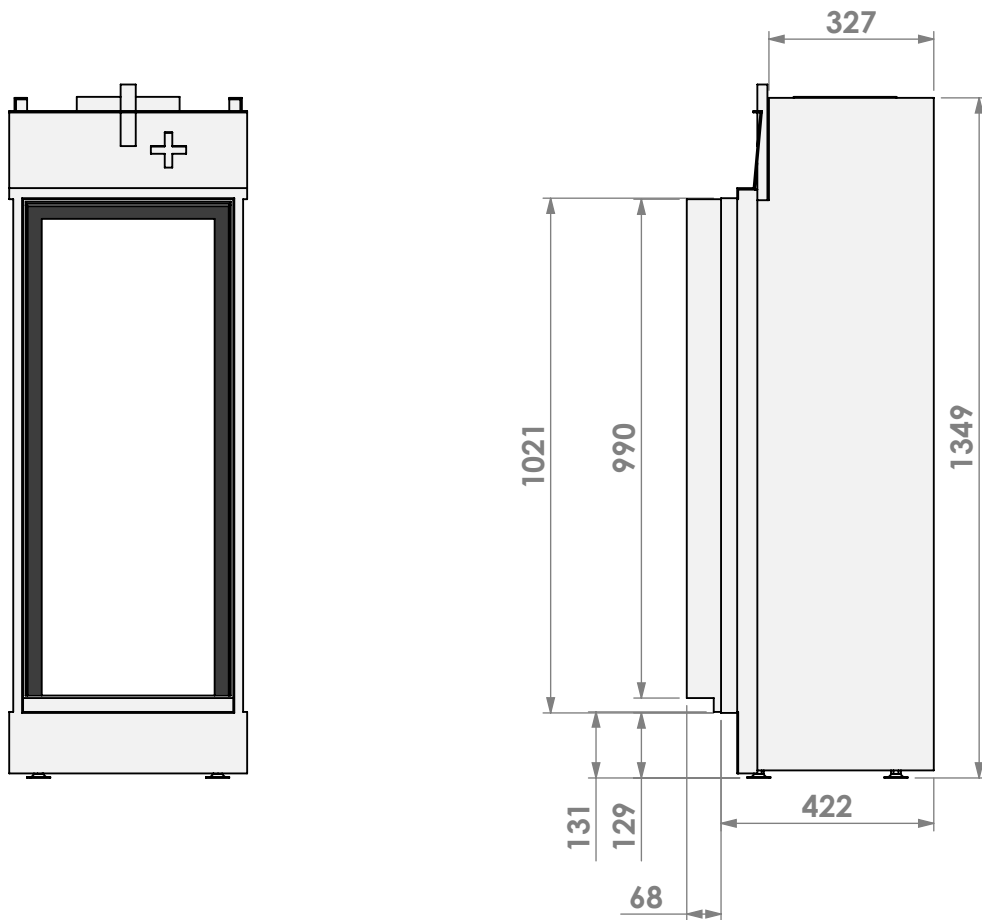

Modifications reserved

Scale: **1:10**  
Unit: **mm**

Version: **0**

\* = optional extended adjustable legs max. + 350 mm

**belfires**

Barbas Belfires B.V.  
Hallenstraat 17  
5531 AB Bladel  
The Netherlands  
www.barbasbelfires.com

Name: **VBM-3 hidden door en convectie**

Modifications reserved

Scale: **1:10**  
Unit: **mm**

Version: **0**

**belfires**

Barbas Belfires B.V.  
 Hallenstraat 17  
 5531 AB Bladel  
 The Netherlands  
[www.barbasbelfires.com](http://www.barbasbelfires.com)

Name: **VBM-3 hidden door+ 7cm**

Modifications reserved

Scale: **1:15**  
 Unit: **mm**

Version: **0**

**belfires**

Barbas Bellfires B.V.  
Hallenstraat 17  
5531 AB Bladel  
The Netherlands  
www.barbasbellfires.com

Name: VBM-3 hidden door+ 10cm stone bar

Modifications reserved

Scale: 1:10  
Unit: mm

Version: 0