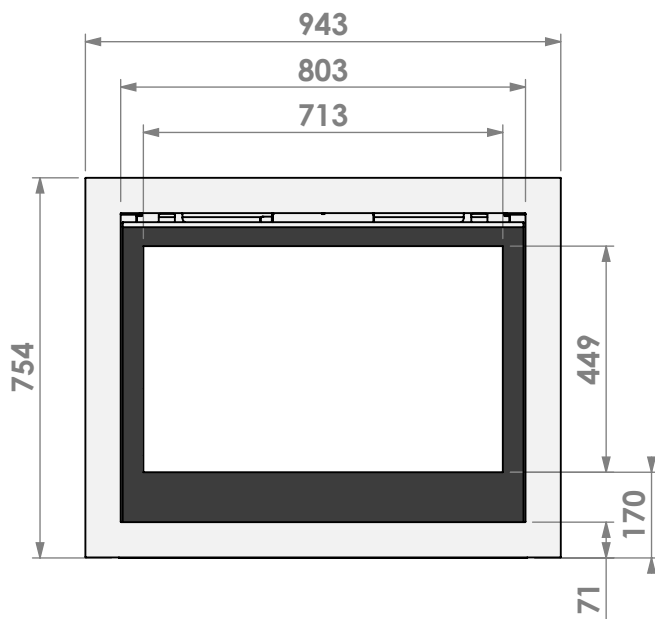

klassiek kader 70mm
classic frame 70mm
cadre classique 70mm
klassischer Rahmen 70mm

belfires

Barbas Bellfires B.V.
Hallenstraat 17
5531 AB Bladel
The Netherlands
www.barbasbellfires.com

Name: Smart Bell 80-70

Modifications reserved

Scale: 1:15
Unit: mm

Version: 0