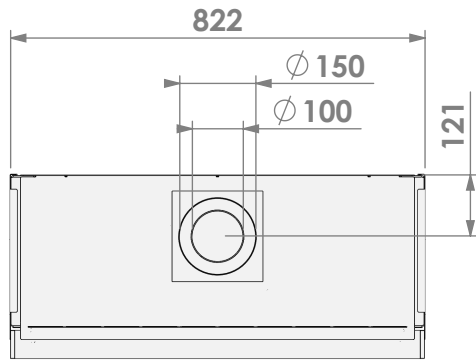

Name: Smart Bell 80-70

Modifications reserved

Scale: 1:15
 Unit: mm

Version: 0

klassiek kader 70mm
 classic frame 70mm
 cadre classique 70mm
 klassischer Rahmen 70mm

belfires

Barbas Bellfires B.V.
 Hallenstraat 17
 5531 AB Bladel
 The Netherlands
www.barbasbellfires.com

Name: Smart Bell 80-70

Modifications reserved

Scale: 1:15
Unit: mm

Version: 0

verdiept kader 15mm
 insert frame 15mm
 cadre de profondeur 15mm
 vertiefter Rahmen 15mm

belfires

Barbas Bellfires B.V.
 Hallenstraat 17
 5531 AB Bladel
 The Netherlands
 www.barbasbellfires.com

Name: Smart Bell 80-70

Modifications reserved

Scale: 1:15
Unit: mm

Version: 0

verdiept kader 50mm
 insert frame 50mm
 cadre de profondeur 50mm
 vertiefter Rahmen 50mm

verdiept kader 50mm met convectieventilator
 insert frame 50mm with convection ventilator
 cadre de profondeur 50mm avec ventilateur de convection
 vertiefter Rahmen 50mm mit Konvektionsventilator