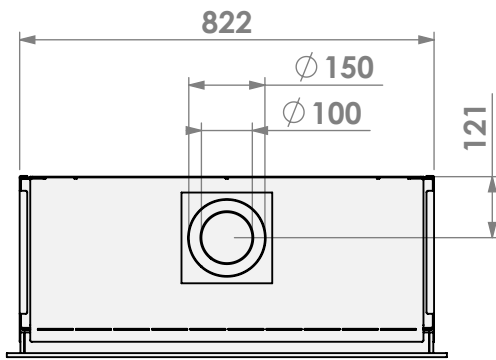

klassiek kader 35mm
classic frame 35mm
cadre classique 35mm
klassischer Rahmen 35mm

belfires

Barbas Belfires B.V.
Hallenstraat 17
5531 AB Bladel
The Netherlands
www.barbasbelfires.com

Name: **Smart Bell 80-70**

Modifications reserved

Scale: **1:15**
Unit: **mm**

Version: **0**