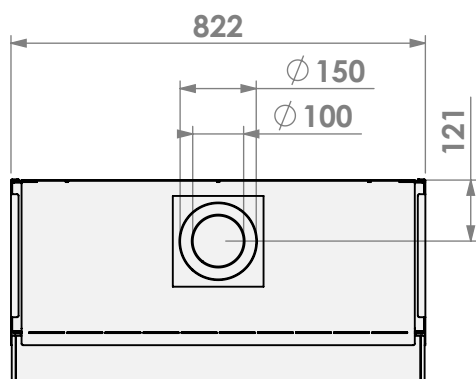

Name: Smart Bell 80-70

Modifications reserved

Scale: 1:15
Unit: mm

Version: 0

verdiept kader 15mm
 insert frame 15mm
 cadre de profondeur 15mm
 vertiefter Rahmen 15mm

belfires

Barbas Bellfires B.V.
 Hallenstraat 17
 5531 AB Bladel
 The Netherlands
 www.barbasbellfires.com

Name: Smart Bell 80-70

Modifications reserved

Scale: 1:15
Unit: mm

Version: 0

verdiept kader 50mm
 insert frame 50mm
 cadre de profondeur 50mm
 vertiefter Rahmen 50mm

verdiept kader 50mm met convectieventilator
 insert frame 50mm with convection ventilator
 cadre de profondeur 50mm avec ventilateur de convection
 vertiefter Rahmen 50mm mit Konvektionsventilator