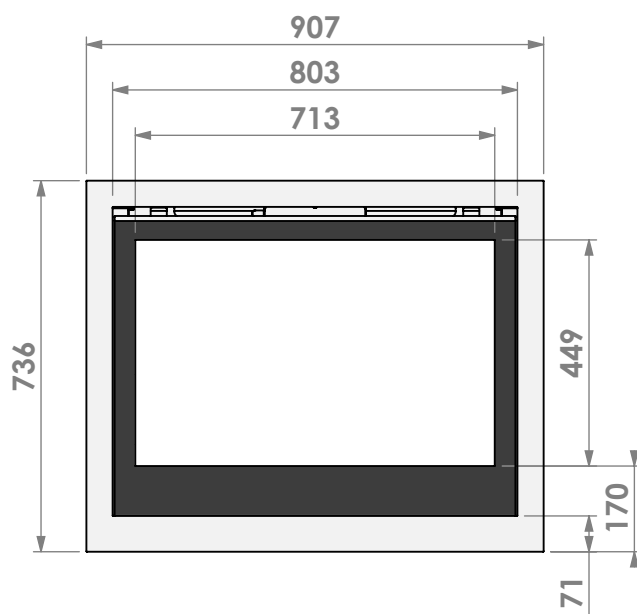

klassiek kader 52mm
classic frame 52mm
cadre classique 52mm
klassischer Rahmen 52mm

belfires

Barbas Belfires B.V.
Hallenstraat 17
5531 AB Bladel
The Netherlands
www.barbasbelfires.com

Name: Smart Bell 80-70

Modifications reserved

Scale: 1:15
Unit: mm

Version: 0