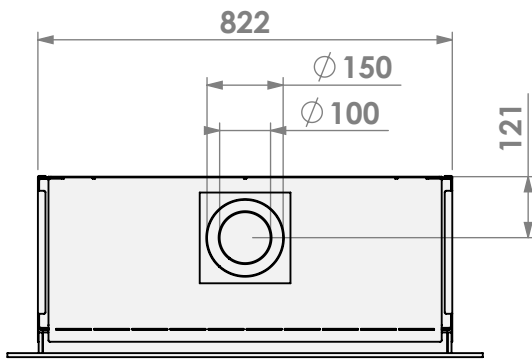

Name: **Smart Bell 80-70**

Modifications reserved

Scale: **1:15**
Unit: **mm**

Version: **0**

klassiek kader 52mm
 classic frame 52mm
 cadre classique 52mm
 klassischer Rahmen 52mm

belfires

Barbas Belfires B.V.
 Hallenstraat 17
 5531 AB Bladel
 The Netherlands
www.barbasbelfires.com

Name: Smart Bell 80-70

Modifications reserved

Scale: 1:15
 Unit: mm

Version: 0

klassiek kader 70mm
 classic frame 70mm
 cadre classique 70mm
 klassischer Rahmen 70mm

belfires

Barbas Bellfires B.V.
 Hallenstraat 17
 5531 AB Bladel
 The Netherlands
www.barbasbellfires.com