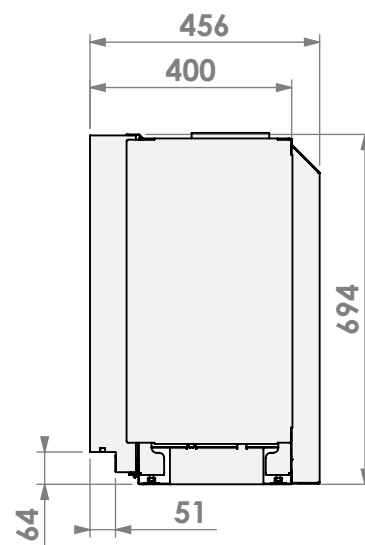

Name: Smart Bell 80-70

Modifications reserved

Scale: 1:15
Unit: mm

Version: 0

verdiept kader 50mm
 insert frame 50mm
 cadre de profondeur 50mm
 vertiefter Rahmen 50mm

verdiept kader 50mm met convectieventilator
 insert frame 50mm with convection ventilator
 cadre de profondeur 50mm avec ventilateur de convection
 vertiefter Rahmen 50mm mit Konvektionsventilator