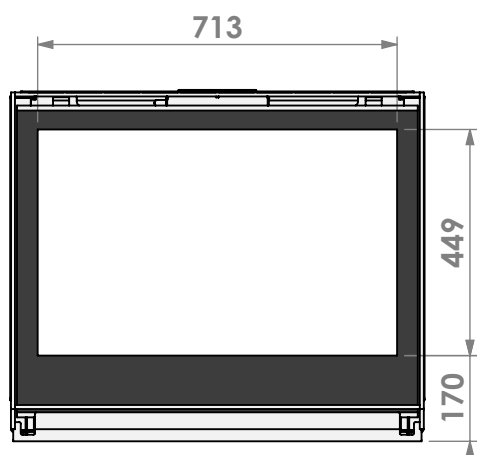

Name: Smart Bell 80-70

Modifications reserved

Scale: 1:15
Unit: mm

Version: 0

verdiept kader 50mm
 insert frame 50mm
 cadre de profondeur 50mm
 vertiefter Rahmen 50mm

verdiept kader 50mm met convectieventilator
 insert frame 50mm with convection ventilator
 cadre de profondeur 50mm avec ventilateur de convection
 vertiefter Rahmen 50mm mit Konvektionsventilator