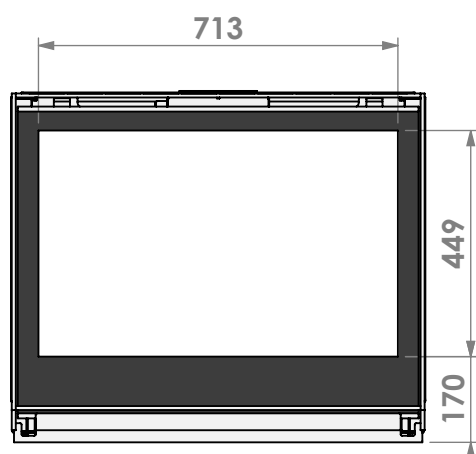

verdiept kader 50mm
insert frame 50mm
cadre de profondeur 50mm
vertiefter Rahmen 50mm