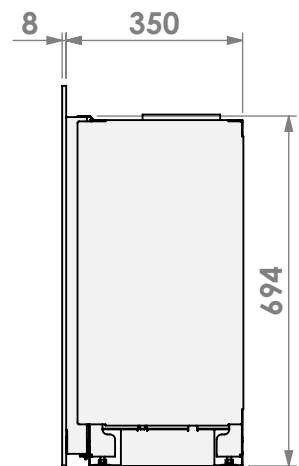

klassiek kader 70mm
classic frame 70mm
cadre classique 70mm
klassischer Rahmen 70mm

belfires

Barbas Bellfires B.V.
Hallenstraat 17
5531 AB Bladel
The Netherlands
www.barbasbellfires.com

Name: Smart Bell 80-70

Modifications reserved

Scale: 1:15
Unit: mm

Version: 0