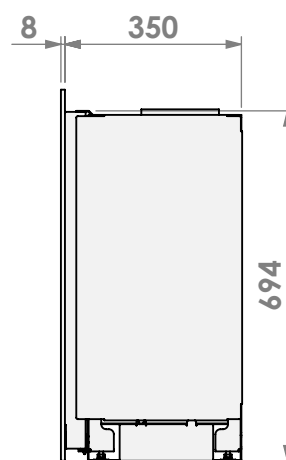

klassiek kader 52mm
classic frame 52mm
cadre classique 52mm
klassischer Rahmen 52mm

belfires

Barbas Belfires B.V.
Hallenstraat 17
5531 AB Bladel
The Netherlands
www.barbasbelfires.com

Name: Smart Bell 80-70

Modifications reserved

Scale: 1:15
Unit: mm

Version: 0