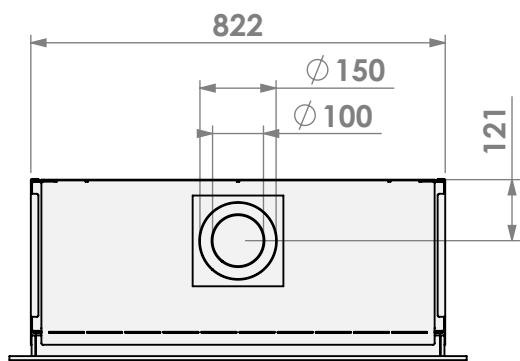

Scale: **1:15**
 Unit: **mm**

Version: **0**

klassiek kader 35mm
 classic frame 35mm
 cadre classique 35mm
 klassischer Rahmen 35mm

belfires

Barbas Belfires B.V.
 Hallenstraat 17
 5531 AB Bladel
 The Netherlands
www.barbasbelfires.com

Name: **Smart Bell 80-70**

Modifications reserved

Scale: **1:15**
Unit: **mm**

Version: **0**

klassiek kader 52mm
 classic frame 52mm
 cadre classique 52mm
 klassischer Rahmen 52mm

belfires

Barbas Belfires B.V.
 Hallenstraat 17
 5531 AB Bladel
 The Netherlands
www.barbasbelfires.com