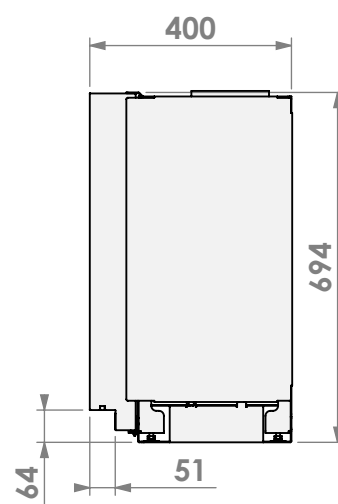

Name: Smart Bell 80-70

Modifications reserved

Scale: 1:15
Unit: mm

Version: 0

verdiept kader 15mm
 insert frame 15mm
 cadre de profondeur 15mm
 vertiefter Rahmen 15mm

belfires

Barbas Bellfires B.V.
 Hallenstraat 17
 5531 AB Bladel
 The Netherlands
 www.barbasbellfires.com

Name: Smart Bell 80-70

Modifications reserved

Scale: 1:15
Unit: mm

Version: 0

verdiept kader 50mm
 insert frame 50mm
 cadre de profondeur 50mm
 vertiefter Rahmen 50mm

verdiept kader 50mm met convectieventilator
 insert frame 50mm with convection ventilator
 cadre de profondeur 50mm avec ventilateur de convection
 vertiefter Rahmen 50mm mit Konvektionsventilator