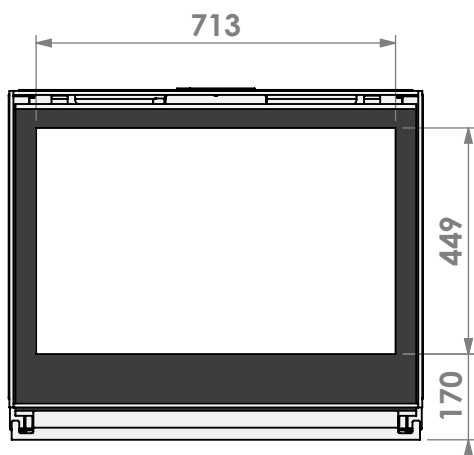

verdiept kader 15mm
insert frame 15mm
cadre de profondeur 15mm
vertiefter Rahmen 15mm

belfires

Barbas Bellfires B.V.
Hallenstraat 17
5531 AB Bladel
The Netherlands
www.barbasbellfires.com

Name: Smart Bell 80-70

Modifications reserved

Scale: 1:15
Unit: mm

Version: 0