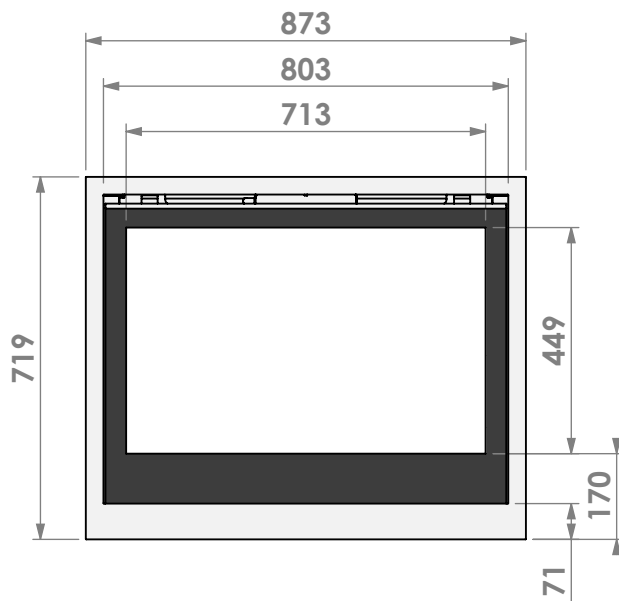

Scale: **1:15**
 Unit: **mm**

Version: **0**

klassiek kader 35mm
 classic frame 35mm
 cadre classique 35mm
 klassischer Rahmen 35mm

belfires

Barbas Belfires B.V.
 Hallenstraat 17
 5531 AB Bladel
 The Netherlands
www.barbasbelfires.com