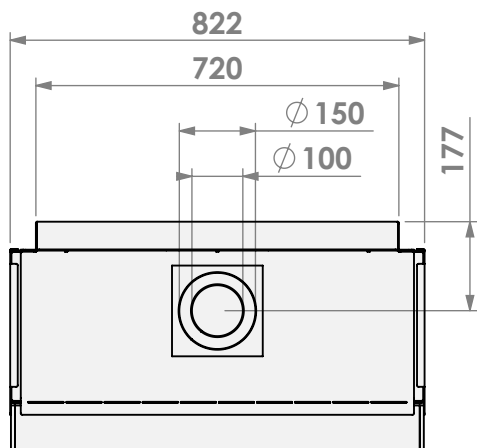

Name: Smart Bell 80-70

Modifications reserved

Scale: 1:15
Unit: mm

Version: 0

verdiept kader 50mm
 insert frame 50mm
 cadre de profondeur 50mm
 vertiefter Rahmen 50mm

verdiept kader 50mm met convectieventilator
 insert frame 50mm with convection ventilator
 cadre de profondeur 50mm avec ventilateur de convection
 vertiefter Rahmen 50mm mit Konvektionsventilator