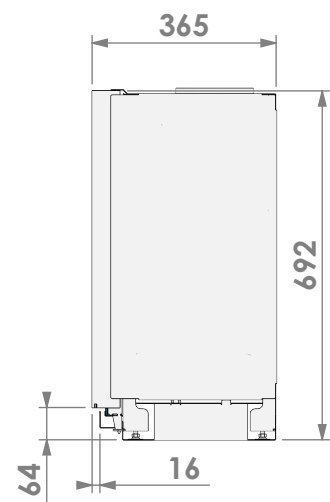

verdiept kader 15mm
insert frame 15mm
cadre de profondeur 15mm
vertiefter Rahmen 15mm

belfires

Barbas Bellfires B.V.
Hallenstraat 17
5531 AB Bladel
The Netherlands
www.barbasbellfires.com

Name: Smart Bell 80-70

Modifications reserved

Scale: 1:15
Unit: mm

Version: 0