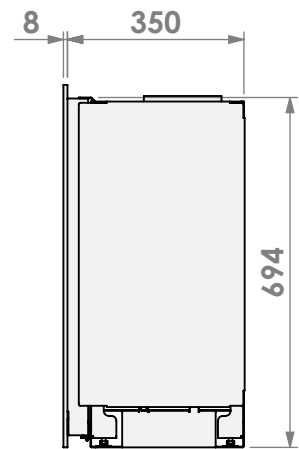

Scale: **1:15**
 Unit: **mm**

Version: **0**

klassiek kader 35mm
 classic frame 35mm
 cadre classique 35mm
 klassischer Rahmen 35mm

belfires

Barbas Belfires B.V.
 Hallenstraat 17
 5531 AB Bladel
 The Netherlands
www.barbasbelfires.com