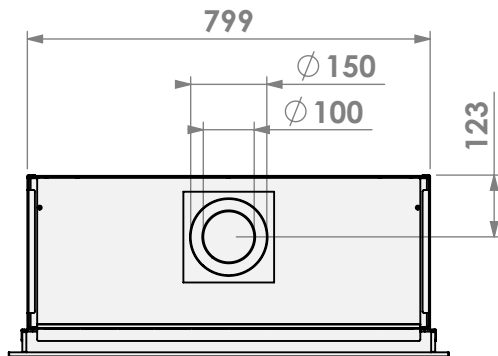

Scale: 1:15
 Unit: mm

Version:

klassiek kader 35mm
 classic frame 35mm
 cadre classique 35mm
 klassischer Rahmen 35mm

belfires

Barbas Belfires B.V.
 Hallenstraat 17
 5531 AB Bladel
 The Netherlands
www.barbasbelfires.com

Name: Smart Bell 80-60

Modifications reserved

Scale: 1:15
 Unit: mm

Version:

klassiek kader 52mm
 classic frame 52mm
 cadre classique 52mm
 klassischer Rahmen 52mm

belfires

Barbas Belfires B.V.
 Hallenstraat 17
 5531 AB Bladel
 The Netherlands
www.barbasbelfires.com