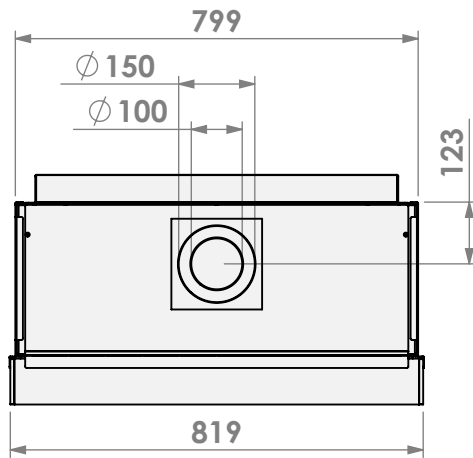

Name: **Smart Bell 80-60**

Modifications reserved

Scale: **1:15**
 Unit: **mm**

Version:

verdiept kader 50mm
 insert frame 50mm
 cadre de profondeur 50mm
 vertiefter Rahmen 50mm

belfires

Barbas Belfires B.V.
 Hallenstraat 17
 5531 AB Bladel
 The Netherlands
www.barbasbelfires.com

Name: **Smart Bell 80-60**

Modifications reserved

Scale: **1:15**
 Unit: **mm**

Version:

verdiept kader 50mm met convectieventilator
 insert frame 50mm with convection ventilator
 cadre de profondeur 50mm avec ventilateur de convection
 vertiefter Rahmen 50mm mit Konvektionsventilator