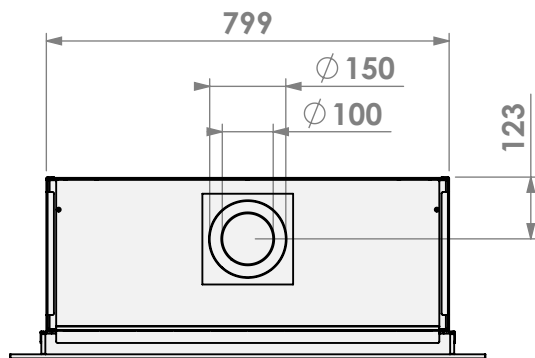

Name: Smart Bell 80-60

Modifications reserved

Scale: 1:15
 Unit: mm

Version:

klassiek kader 52mm
 classic frame 52mm
 cadre classique 52mm
 klassischer Rahmen 52mm

belfires

Barbas Belfires B.V.
 Hallenstraat 17
 5531 AB Bladel
 The Netherlands
www.barbasbelfires.com

Name: Smart Bell 80-60

Modifications reserved

Scale: 1:15
Unit: mm

Version:

klassiek kader 70mm
 classic frame 70mm
 cadre classique 70mm
 klassischer Rahmen 70mm

belfires

Barbas Belfires B.V.
 Hallenstraat 17
 5531 AB Bladel
 The Netherlands
www.barbasbelfires.com