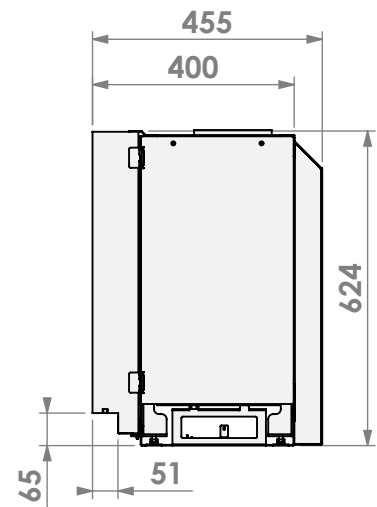

verdiept kader 50mm met convectieventilator
insert frame 50mm with convection ventilator
cadre de profondeur 50mm avec ventilateur de convection
vertiefter Rahmen 50mm mit Konvektionsventilator

belfires

Barbas Bellfires B.V.
Hallenstraat 17
5531 AB Bladel
The Netherlands
www.barbasbellfires.com

Name: **Smart Bell 80-60**

Modifications reserved

Scale: **1:15**
Unit: **mm**

Version: