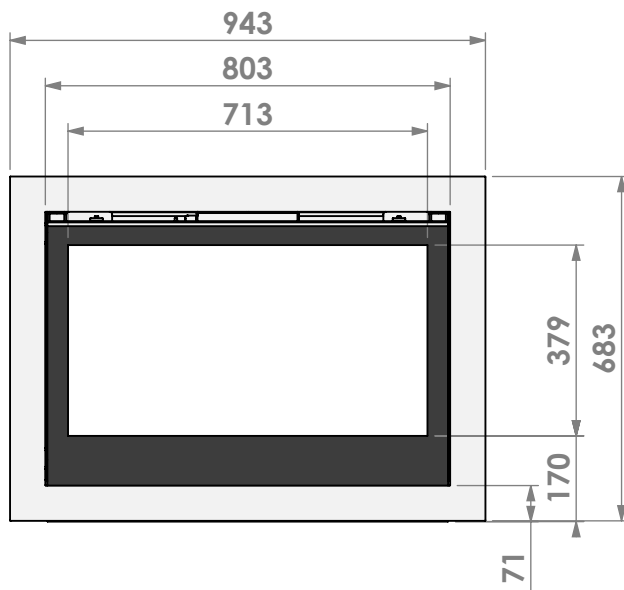

klassiek kader 70mm
classic frame 70mm
cadre classique 70mm
klassischer Rahmen 70mm

belfires

Barbas Belfires B.V.
Hallenstraat 17
5531 AB Bladel
The Netherlands
www.barbasbelfires.com

Name: Smart Bell 80-60

Modifications reserved

Scale: 1:15
Unit: mm

Version: