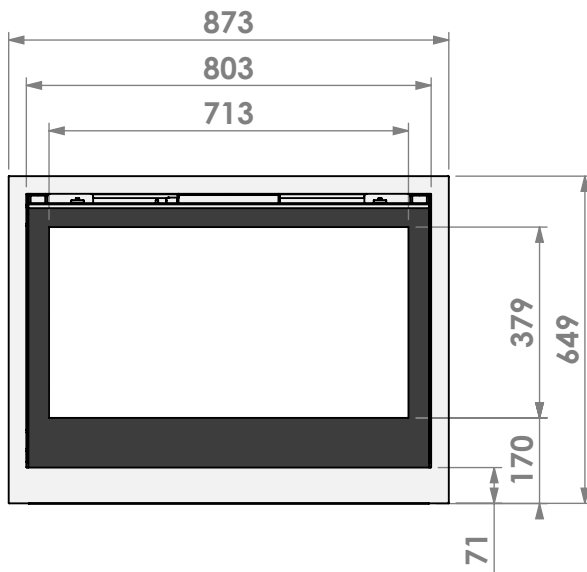

Scale: 1:15
 Unit: mm

Version:

klassiek kader 35mm
 classic frame 35mm
 cadre classique 35mm
 klassischer Rahmen 35mm

belfires

Barbas Belfires B.V.
 Hallenstraat 17
 5531 AB Bladel
 The Netherlands
www.barbasbelfires.com