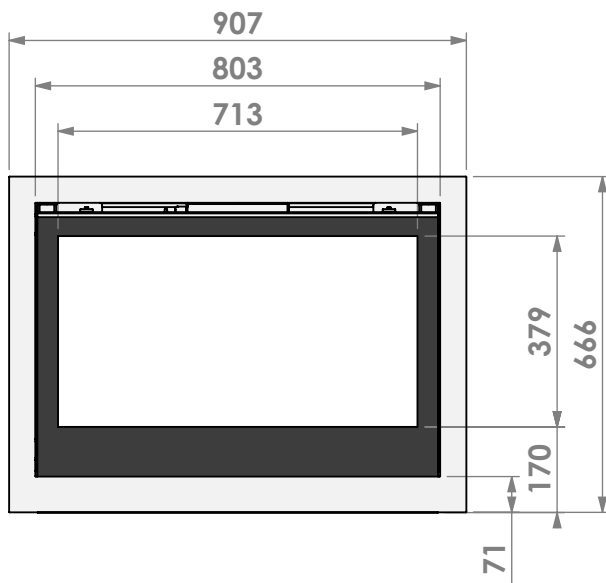

Scale: 1:15
 Unit: mm

Version:

klassiek kader 35mm
 classic frame 35mm
 cadre classique 35mm
 klassischer Rahmen 35mm

belfires

Barbas Belfires B.V.
 Hallenstraat 17
 5531 AB Bladel
 The Netherlands
www.barbasbelfires.com

Name: Smart Bell 80-60

Modifications reserved

Scale: 1:15
 Unit: mm

Version:

klassiek kader 52mm
 classic frame 52mm
 cadre classique 52mm
 klassischer Rahmen 52mm

belfires

Barbas Belfires B.V.
 Hallenstraat 17
 5531 AB Bladel
 The Netherlands
www.barbasbelfires.com