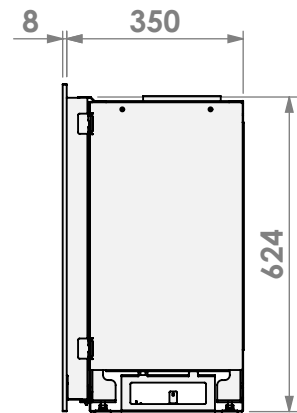

klassiek kader 35mm
classic frame 35mm
cadre classique 35mm
klassischer Rahmen 35mm

belfires

Barbas Belfires B.V.
Hallenstraat 17
5531 AB Bladel
The Netherlands
www.barbasbelfires.com

Name: Smart Bell 80-60

Modifications reserved

Scale: 1:15
Unit: mm

Version: