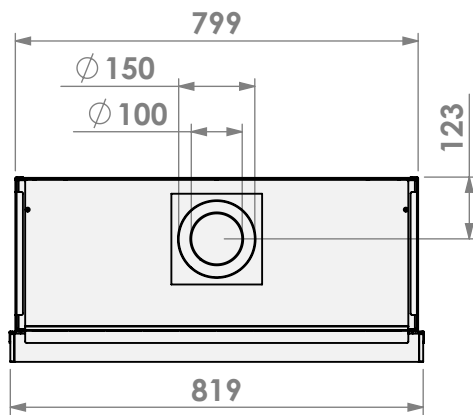

verdiept kader 15mm
insert frame 15mm
cadre de profondeur 15mm
vertiefter Rahmen 15mm

belfires

Barbas Belfires B.V.
Hallenstraat 17
5531 AB Bladel
The Netherlands
www.barbasbelfires.com

Name: **Smart Bell 80-60**

Modifications reserved

Scale: **1:15**
Unit: **mm**

Version: