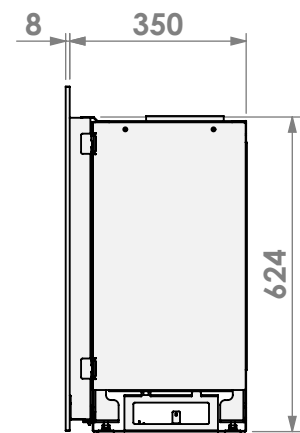

klassiek kader 70mm
classic frame 70mm
cadre classique 70mm
klassischer Rahmen 70mm

belfires

Barbas Belfires B.V.
Hallenstraat 17
5531 AB Bladel
The Netherlands
www.barbasbelfires.com

Name: Smart Bell 80-60

Modifications reserved

Scale: 1:15
Unit: mm

Version: