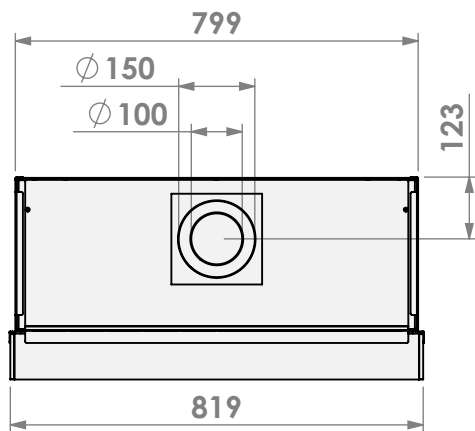

Name: Smart Bell 80-60

Modifications reserved

Scale: 1:15
 Unit: mm

Version:

verdiept kader 15mm
 insert frame 15mm
 cadre de profondeur 15mm
 vertiefter Rahmen 15mm

belfires

Barbas Belfires B.V.
 Hallenstraat 17
 5531 AB Bladel
 The Netherlands
www.barbasbelfires.com

Name: **Smart Bell 80-60**

Modifications reserved

Scale: **1:15**
 Unit: **mm**

Version:

verdiept kader 50mm
 insert frame 50mm
 cadre de profondeur 50mm
 vertiefter Rahmen 50mm

belfires

Barbas Belfires B.V.
 Hallenstraat 17
 5531 AB Bladel
 The Netherlands
www.barbasbelfires.com