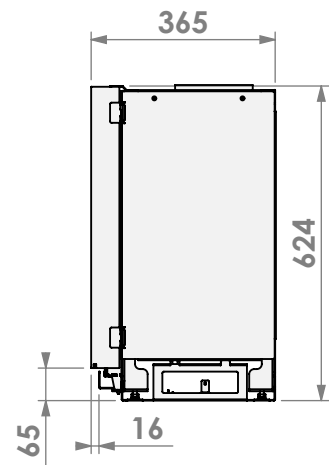

verdiept kader 15mm
insert frame 15mm
cadre de profondeur 15mm
vertiefter Rahmen 15mm

belfires

Barbas Belfires B.V.
Hallenstraat 17
5531 AB Bladel
The Netherlands
www.barbasbelfires.com

Name: **Smart Bell 80-60**

Modifications reserved

Scale: **1:15**
Unit: **mm**

Version: