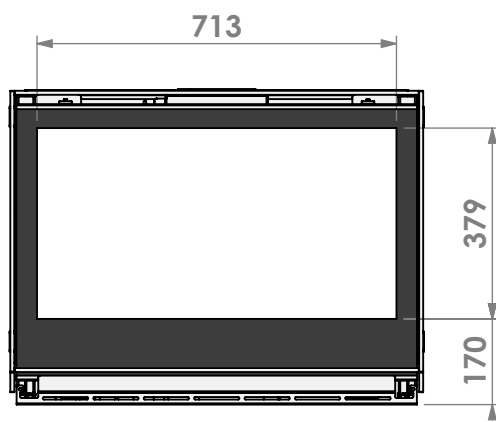

verdiept kader 50mm
insert frame 50mm
cadre de profondeur 50mm
vertiefter Rahmen 50mm

belfires

Barbas Belfires B.V.
Hallenstraat 17
5531 AB Bladel
The Netherlands
www.barbasbelfires.com

Name: **Smart Bell 80-60**

Modifications reserved

Scale: **1:15**
Unit: **mm**

Version: