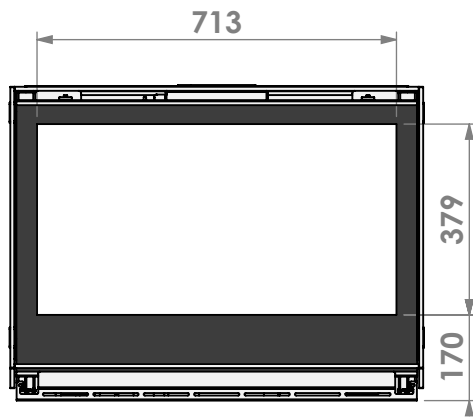

verdiept kader 50mm met convectieventilator
insert frame 50mm with convection ventilator
cadre de profondeur 50mm avec ventilateur de convection
vertiefter Rahmen 50mm mit Konvektionsventilator

belfires

Barbas Bellfires B.V.
Hallenstraat 17
5531 AB Bladel
The Netherlands
www.barbasbellfires.com

Name: **Smart Bell 80-60**

Modifications reserved

Scale: **1:15**
Unit: **mm**

Version: