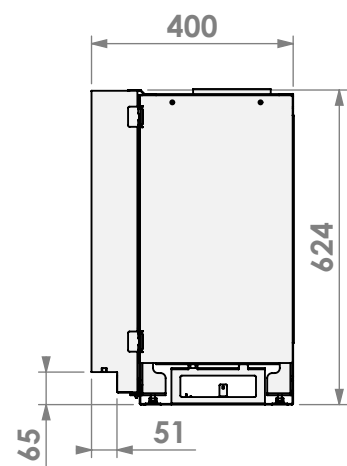

verdiept kader 50mm
insert frame 50mm
cadre de profondeur 50mm
vertiefter Rahmen 50mm

belfires

Barbas Belfires B.V.
Hallenstraat 17
5531 AB Bladel
The Netherlands
www.barbasbelfires.com

Name: **Smart Bell 80-60**

Modifications reserved

Scale: **1:15**
Unit: **mm**

Version: