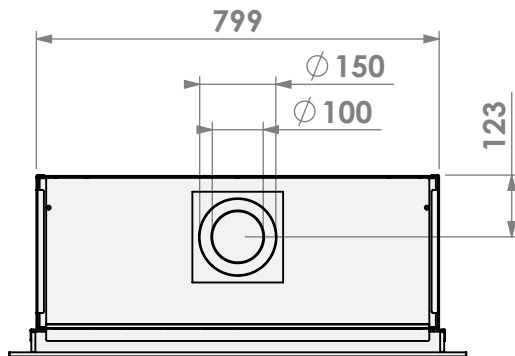

Scale: 1:15
 Unit: mm

Version:

klassiek kader 35mm
 classic frame 35mm
 cadre classique 35mm
 klassischer Rahmen 35mm

belfires

Barbas Belfires B.V.
 Hallenstraat 17
 5531 AB Bladel
 The Netherlands
www.barbasbelfires.com

Name: Smart Bell 80-60

Modifications reserved

Scale: 1:15
 Unit: mm

Version:

klassiek kader 52mm
 classic frame 52mm
 cadre classique 52mm
 klassischer Rahmen 52mm

belfires

Barbas Belfires B.V.
 Hallenstraat 17
 5531 AB Bladel
 The Netherlands
www.barbasbelfires.com