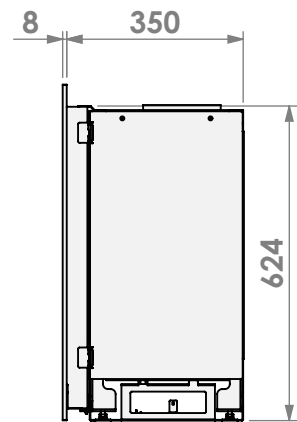

Scale: 1:15
 Unit: mm

Version:

klassiek kader 35mm
 classic frame 35mm
 cadre classique 35mm
 klassischer Rahmen 35mm

belfires

Barbas Belfires B.V.
 Hallenstraat 17
 5531 AB Bladel
 The Netherlands
www.barbasbelfires.com

Name: Smart Bell 80-60

Modifications reserved

Scale: 1:15
 Unit: mm

Version:

klassiek kader 52mm
 classic frame 52mm
 cadre classique 52mm
 klassischer Rahmen 52mm

belfires

Barbas Belfires B.V.
 Hallenstraat 17
 5531 AB Bladel
 The Netherlands
www.barbasbelfires.com