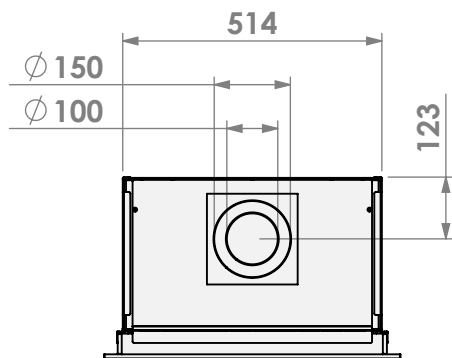

klassiek kader 35mm
classic frame 35mm
cadre classique 35mm
klassischer Rahmen 35mm

belfires

Barbas Belfires B.V.
Hallenstraat 17
5531 AB Bladel
The Netherlands
www.barbasbelfires.com

Name: Smart Bell 55-55

Modifications reserved

Scale: 1:15
Unit: mm

Version: