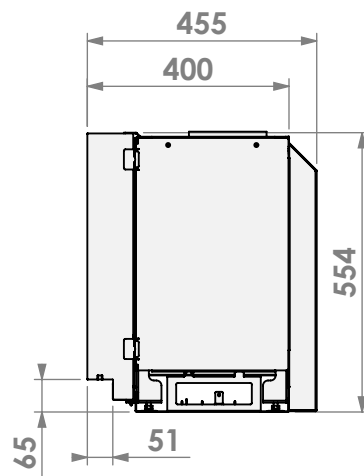

Name: **Smart Bell 55-55**

Modifications reserved

Scale: **1:15**
Unit: **mm**

Version:

verdiept kader 50mm
 insert frame 50mm
 cadre de profondeur 50mm
 vertiefter Rahmen 50mm

belfires

Barbas Bellfires B.V.
 Hallenstraat 17
 5531 AB Bladel
 The Netherlands
www.barbasbellfires.com

Name: **Smart Bell 55-55**

Modifications reserved

Scale: **1:15**
Unit: **mm**

Version:

verdiept kader 50mm met convectieventilator
 insert frame 50mm with convection ventilator
 cadre de profondeur 50mm avec ventilateur de convection
 vertiefter Rahmen 50mm mit Konvektionsventilator