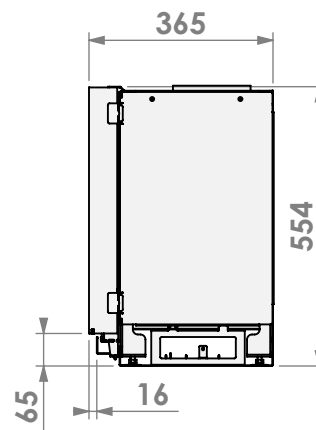

Name: Smart Bell 55-55

Modifications reserved

Scale: 1:15
Unit: mm

Version:

klassiek kader 70mm
 classic frame 70mm
 cadre classique 70mm
 klassischer Rahmen 70mm

belfires

Barbas Bellfires B.V.
 Hallenstraat 17
 5531 AB Bladel
 The Netherlands
www.barbasbellfires.com

Name: Smart Bell 55-55

Modifications reserved

Scale: 1:15
Unit: mm

Version:

verdiept kader 15mm
 insert frame 15mm
 cadre de profondeur 15mm
 vertiefter Rahmen 15mm

belfires

Barbas Belfires B.V.
 Hallenstraat 17
 5531 AB Bladel
 The Netherlands
www.barbasbelfires.com