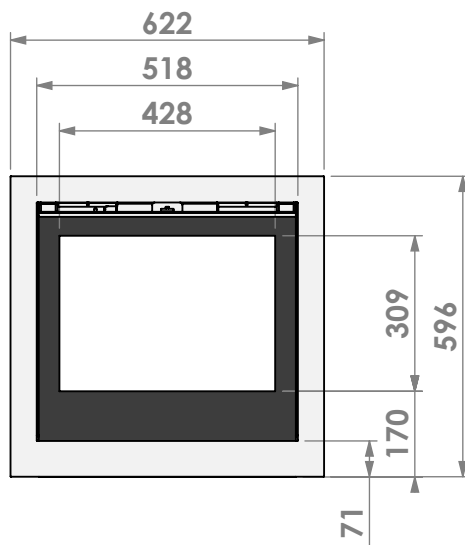

Scale: **1:15**
 Unit: **mm**

Version:

klassiek kader 35mm
 classic frame 35mm
 cadre classique 35mm
 klassischer Rahmen 35mm

belfires

Barbas Belfires B.V.
 Hallenstraat 17
 5531 AB Bladel
 The Netherlands
 www.barbasbelfires.com

Name: Smart Bell 55-55

Modifications reserved

Scale: 1:15
 Unit: mm

Version:

klassiek kader 52mm
 classic frame 52mm
 cadre classique 52mm
 klassischer Rahmen 52mm

belfires

Barbas Belfires B.V.
 Hallenstraat 17
 5531 AB Bladel
 The Netherlands
www.barbasbelfires.com