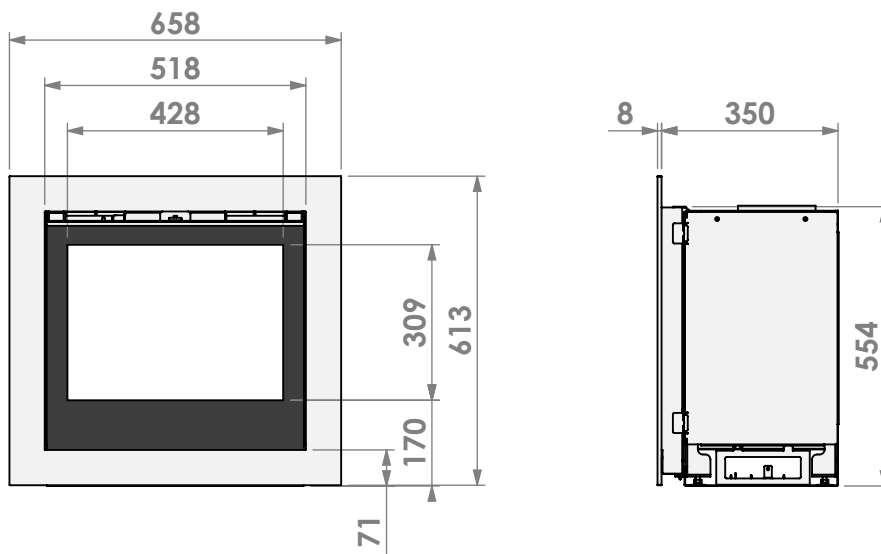

klassiek kader 70mm
classic frame 70mm
cadre classique 70mm
klassischer Rahmen 70mm

belfires

Barbas Bellfires B.V.
Hallenstraat 17
5531 AB Bladel
The Netherlands
www.barbasbellfires.com

Name: Smart Bell 55-55

Modifications reserved

Scale: 1:15
Unit: mm

Version: