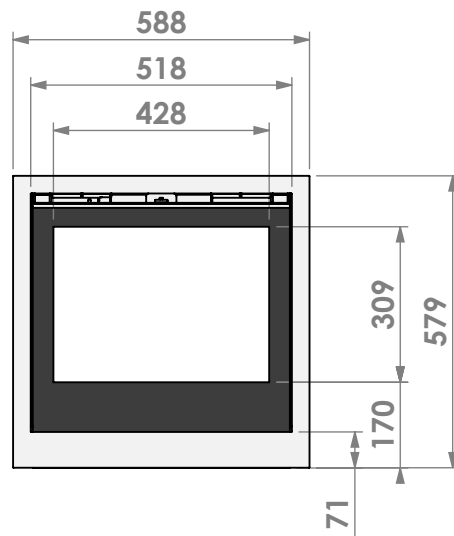

Scale: **1:15**
 Unit: **mm**

Version:

klassiek kader 35mm
 classic frame 35mm
 cadre classique 35mm
 klassischer Rahmen 35mm

belfires

Barbas Belfires B.V.
 Hallenstraat 17
 5531 AB Bladel
 The Netherlands
 www.barbasbelfires.com

Name: Smart Bell 55-55

Modifications reserved

Scale: 1:15
 Unit: mm

Version:

klassiek kader 52mm
 classic frame 52mm
 cadre classique 52mm
 klassischer Rahmen 52mm

belfires

Barbas Belfires B.V.
 Hallenstraat 17
 5531 AB Bladel
 The Netherlands
www.barbasbelfires.com