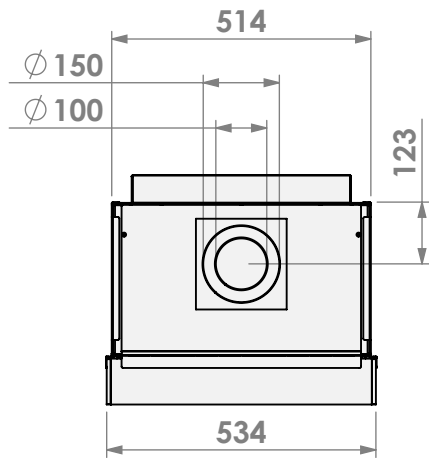

Name: **Smart Bell 55-55**

Modifications reserved

Scale: **1:15**
Unit: **mm**

Version:

verdiept kader 50mm
 insert frame 50mm
 cadre de profondeur 50mm
 vertiefter Rahmen 50mm

belfires

Barbas Bellfires B.V.
 Hallenstraat 17
 5531 AB Bladel
 The Netherlands
www.barbasbellfires.com

Name: **Smart Bell 55-55**

Modifications reserved

Scale: **1:15**
Unit: **mm**

Version:

verdiept kader 50mm met convectieventilator
 insert frame 50mm with convection ventilator
 cadre de profondeur 50mm avec ventilateur de convection
 vertiefter Rahmen 50mm mit Konvektionsventilator