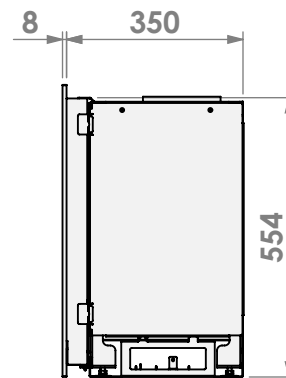

Scale: **1:15**
 Unit: **mm**

Version:

klassiek kader 35mm
 classic frame 35mm
 cadre classique 35mm
 klassischer Rahmen 35mm

belfires

Barbas Belfires B.V.
 Hallenstraat 17
 5531 AB Bladel
 The Netherlands
 www.barbasbelfires.com

Name: Smart Bell 55-55

Modifications reserved

Scale: 1:15
 Unit: mm

Version:

klassiek kader 52mm
 classic frame 52mm
 cadre classique 52mm
 klassischer Rahmen 52mm

belfires

Barbas Belfires B.V.
 Hallenstraat 17
 5531 AB Bladel
 The Netherlands
www.barbasbelfires.com