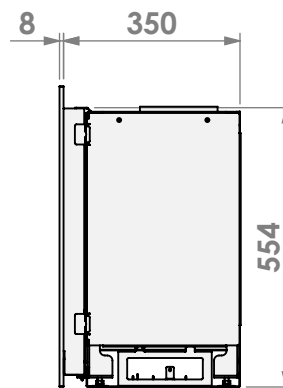

Scale: **1:15**
 Unit: **mm**

Version:

klassiek kader 35mm
 classic frame 35mm
 cadre classique 35mm
 klassischer Rahmen 35mm

belfires

Barbas Belfires B.V.
 Hallenstraat 17
 5531 AB Bladel
 The Netherlands
 www.barbasbelfires.com

Name: Smart Bell 55-55

Modifications reserved

Scale: 1:15
 Unit: mm

Version:

klassiek kader 52mm
 classic frame 52mm
 cadre classique 52mm
 klassischer Rahmen 52mm

belfires

Barbas Belfires B.V.
 Hallenstraat 17
 5531 AB Bladel
 The Netherlands
www.barbasbelfires.com