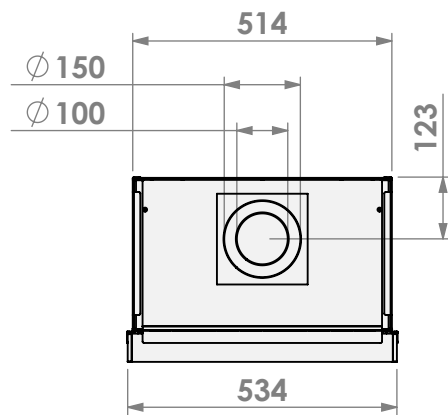

Name: Smart Bell 55-55

Modifications reserved

Scale: 1:15
Unit: mm

Version:

klassiek kader 70mm
 classic frame 70mm
 cadre classique 70mm
 klassischer Rahmen 70mm

belfires

Barbas Bellfires B.V.
 Hallenstraat 17
 5531 AB Bladel
 The Netherlands
www.barbasbellfires.com

Name: Smart Bell 55-55

Modifications reserved

Scale: 1:15
Unit: mm

Version:

verdiept kader 15mm
 insert frame 15mm
 cadre de profondeur 15mm
 vertiefter Rahmen 15mm

belfires

Barbas Belfires B.V.
 Hallenstraat 17
 5531 AB Bladel
 The Netherlands
www.barbasbelfires.com