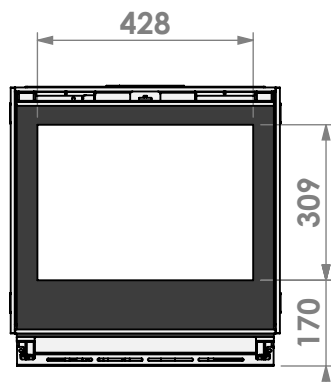

verdiept kader 15mm
insert frame 15mm
cadre de profondeur 15mm
vertiefter Rahmen 15mm

belfires

Barbas Belfires B.V.
Hallenstraat 17
5531 AB Bladel
The Netherlands
www.barbasbelfires.com

Name: **Smart Bell 55-55**

Modifications reserved

Scale: **1:15**
Unit: **mm**

Version: