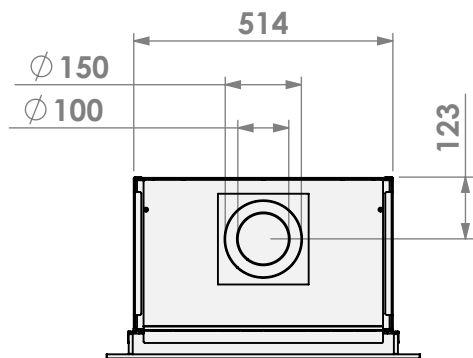

Name: Smart Bell 55-55

Modifications reserved

Scale: 1:15
 Unit: mm

Version:

klassiek kader 52mm
 classic frame 52mm
 cadre classique 52mm
 klassischer Rahmen 52mm

belfires

Barbas Belfires B.V.
 Hallenstraat 17
 5531 AB Bladel
 The Netherlands
www.barbasbelfires.com