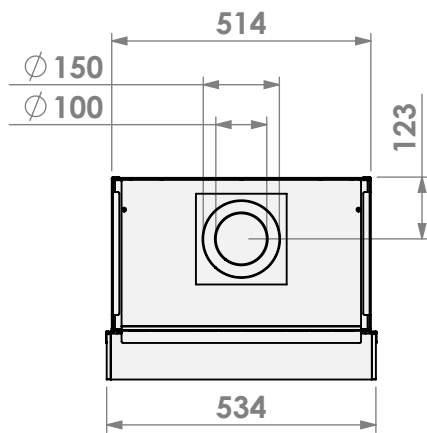

Name: Smart Bell 55-55

Modifications reserved

Scale: 1:15
Unit: mm

Version:

verdiept kader 15mm
 insert frame 15mm
 cadre de profondeur 15mm
 vertiefter Rahmen 15mm

belfires

Barbas Belfires B.V.
 Hallenstraat 17
 5531 AB Bladel
 The Netherlands
www.barbasbelfires.com

Name: **Smart Bell 55-55**

Modifications reserved

Scale: **1:15**
Unit: **mm**

Version:

verdiept kader 50mm
 insert frame 50mm
 cadre de profondeur 50mm
 vertiefter Rahmen 50mm

belfires

Barbas Bellfires B.V.
 Hallenstraat 17
 5531 AB Bladel
 The Netherlands
www.barbasbellfires.com