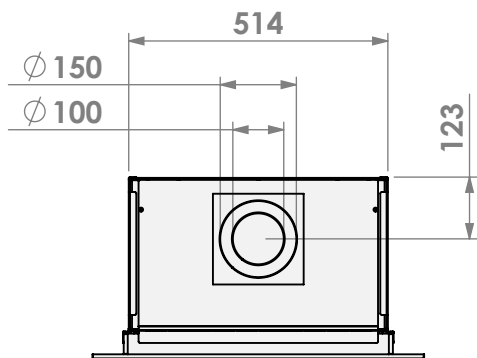

Name: Smart Bell 55-55

Modifications reserved

Scale: 1:15
 Unit: mm

Version:

klassiek kader 52mm
 classic frame 52mm
 cadre classique 52mm
 klassischer Rahmen 52mm

belfires

Barbas Belfires B.V.
 Hallenstraat 17
 5531 AB Bladel
 The Netherlands
www.barbasbelfires.com

Name: Smart Bell 55-55

Modifications reserved

Scale: 1:15
Unit: mm

Version:

klassiek kader 70mm
 classic frame 70mm
 cadre classique 70mm
 klassischer Rahmen 70mm

belfires

Barbas Bellfires B.V.
 Hallenstraat 17
 5531 AB Bladel
 The Netherlands
www.barbasbellfires.com