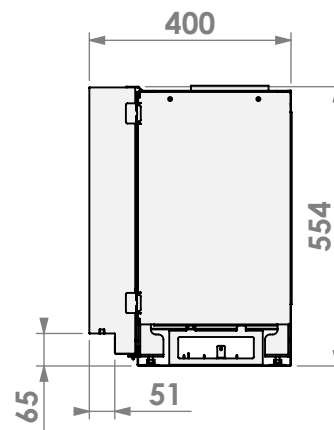

verdiept kader 50mm
insert frame 50mm
cadre de profondeur 50mm
vertiefter Rahmen 50mm

belfires

Barbas Bellfires B.V.
Hallenstraat 17
5531 AB Bladel
The Netherlands
www.barbasbellfires.com

Name: **Smart Bell 55-55**

Modifications reserved

Scale: **1:15**
Unit: **mm**

Version: