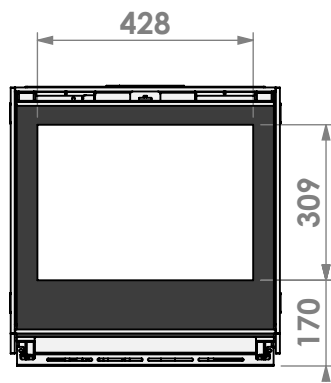

verdiept kader 50mm
insert frame 50mm
cadre de profondeur 50mm
vertiefter Rahmen 50mm

belfires

Barbas Bellfires B.V.
Hallenstraat 17
5531 AB Bladel
The Netherlands
www.barbasbellfires.com

Name: **Smart Bell 55-55**

Modifications reserved

Scale: **1:15**
Unit: **mm**

Version: