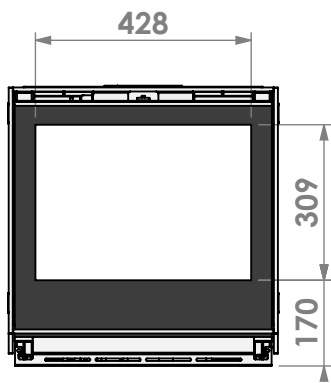

verdiept kader 50mm met convectieventilator
insert frame 50mm with convection ventilator
cadre de profondeur 50mm avec ventilateur de convection
vertiefter Rahmen 50mm mit Konvektionsventilator

belfires

Barbas Belfires B.V.
Hallenstraat 17
5531 AB Bladel
The Netherlands
www.barbasbelfires.com

Name: Smart Bell 55-55

Modifications reserved

Scale: 1:15
Unit: mm

Version: