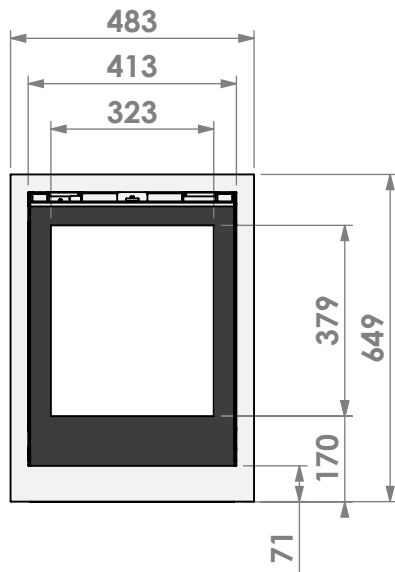

klassiek kader 35mm
classic frame 35mm
cadre classique 35mm
klassischer Rahmen 35mm

belfires

Barbas Belfires B.V.
Hallenstraat 17
5531 AB Bladel
The Netherlands
www.barbasbelfires.com

Name: Smart Bell 45-60

Modifications reserved

Scale: 1:15
Unit: mm

Version: