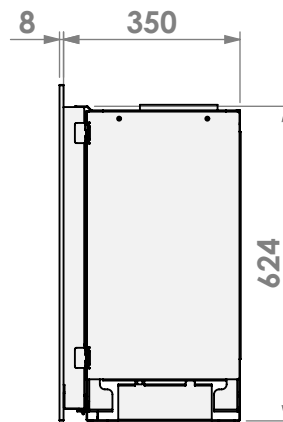

Name: Smart Bell 45-60

Modifications reserved

Scale: 1:15  
 Unit: mm

Version:

klassiek kader 52mm  
 classic frame 52mm  
 cadre classique 52mm  
 klassischer Rahmen 52mm

**belfires**

Barbas Belfires B.V.  
 Hallenstraat 17  
 5531 AB Bladel  
 The Netherlands  
[www.barbasbelfires.com](http://www.barbasbelfires.com)

Name: Smart Bell 45-60

Modifications reserved

Scale: 1:15  
Unit: mm

Version:

klassiek kader 70mm  
 classic frame 70mm  
 cadre classique 70mm  
 klassischer Rahmen 70mm

**belfires**

Barbas Bellfires B.V.  
 Hallenstraat 17  
 5531 AB Bladel  
 The Netherlands  
 www.barbasbellfires.com