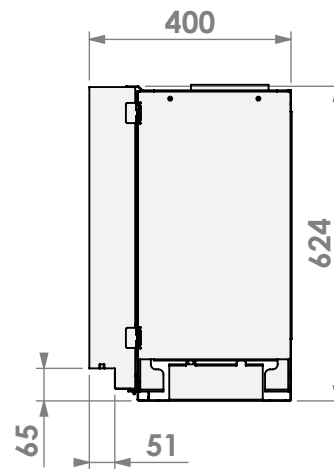

verdiept kader 50mm
insert frame 50mm
cadre de profondeur 50mm
vertiefter Rahmen 50mm

belfires

Barbas Belfires B.V.
Hallenstraat 17
5531 AB Bladel
The Netherlands
www.barbasbelfires.com

Name: Smart Bell 45-60

Modifications reserved

Scale: 1:15
Unit: mm

Version: