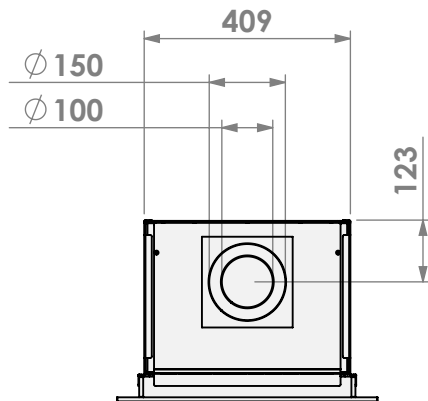

Name: Smart Bell 45-60

Modifications reserved

Scale: 1:15  
 Unit: mm

Version:

klassiek kader 52mm  
 classic frame 52mm  
 cadre classique 52mm  
 klassischer Rahmen 52mm

**belfires**

Barbas Belfires B.V.  
 Hallenstraat 17  
 5531 AB Bladel  
 The Netherlands  
[www.barbasbelfires.com](http://www.barbasbelfires.com)

Name: Smart Bell 45-60

Modifications reserved

Scale: 1:15  
Unit: mm

Version:

klassiek kader 70mm  
 classic frame 70mm  
 cadre classique 70mm  
 klassischer Rahmen 70mm

**belfires**

Barbas Bellfires B.V.  
 Hallenstraat 17  
 5531 AB Bladel  
 The Netherlands  
 www.barbasbellfires.com

Name: Smart Bell 45-60

Modifications reserved

Scale: 1:15  
 Unit: mm

Version:

verdiept kader 50mm met convectieventilator  
 insert frame 50mm with convection ventilator  
 cadre de profondeur 50mm avec ventilateur de convection  
 vertiefter Rahmen 50mm mit Konvektionsventilator