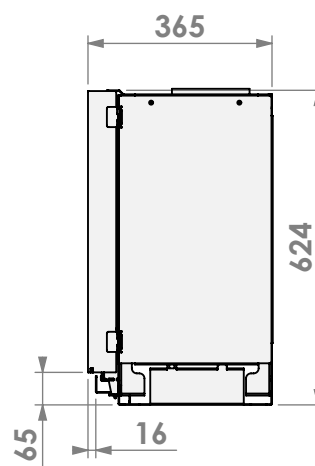

Name: Smart Bell 45-60

Modifications reserved

Scale: 1:15  
Unit: mm

Version:

klassiek kader 70mm  
 classic frame 70mm  
 cadre classique 70mm  
 klassischer Rahmen 70mm

**belfires**

Barbas Bellfires B.V.  
 Hallenstraat 17  
 5531 AB Bladel  
 The Netherlands  
 www.barbasbellfires.com

Name: Smart Bell 45-60

Modifications reserved

Scale: 1:15  
 Unit: mm

Version:

verdiept kader 15mm  
 insert frame 15mm  
 cadre de profondeur 15mm  
 vertiefter Rahmen 15mm

**belfires**

Barbas Belfires B.V.  
 Hallenstraat 17  
 5531 AB Bladel  
 The Netherlands  
[www.barbasbelfires.com](http://www.barbasbelfires.com)