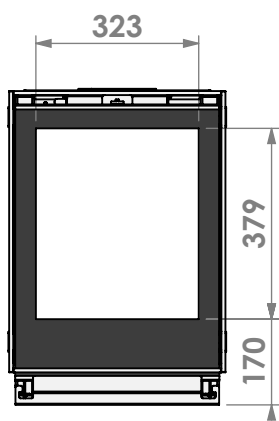

Name: Smart Bell 45-60

Modifications reserved

Scale: 1:15  
Unit: mm

Version:

klassiek kader 70mm  
 classic frame 70mm  
 cadre classique 70mm  
 klassischer Rahmen 70mm

**belfires**

Barbas Bellfires B.V.  
 Hallenstraat 17  
 5531 AB Bladel  
 The Netherlands  
 www.barbasbellfires.com

Name: Smart Bell 45-60

Modifications reserved

Scale: 1:15  
 Unit: mm

Version:

verdiept kader 15mm  
 insert frame 15mm  
 cadre de profondeur 15mm  
 vertiefter Rahmen 15mm

**belfires**

Barbas Belfires B.V.  
 Hallenstraat 17  
 5531 AB Bladel  
 The Netherlands  
[www.barbasbelfires.com](http://www.barbasbelfires.com)