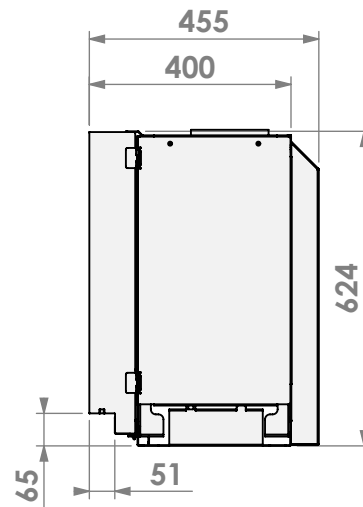

Name: **Smart Bell 45-60**

Modifications reserved

Scale: **1:15**  
 Unit: **mm**

Version:

verdiept kader 50mm  
 insert frame 50mm  
 cadre de profondeur 50mm  
 vertiefter Rahmen 50mm

**belfires**

Barbas Belfires B.V.  
 Hallenstraat 17  
 5531 AB Bladel  
 The Netherlands  
[www.barbasbelfires.com](http://www.barbasbelfires.com)

Name: Smart Bell 45-60

Modifications reserved

Scale: 1:15  
 Unit: mm

Version:

verdiept kader 50mm met convectieventilator  
 insert frame 50mm with convection ventilator  
 cadre de profondeur 50mm avec ventilateur de convection  
 vertiefter Rahmen 50mm mit Konvektionsventilator