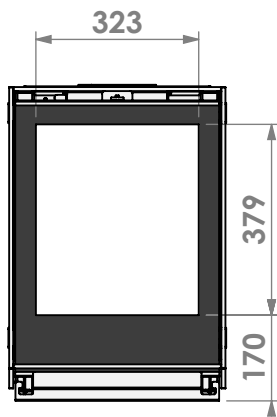

Name: Smart Bell 45-60

Modifications reserved

Scale: 1:15  
 Unit: mm

Version:

verdiept kader 15mm  
 insert frame 15mm  
 cadre de profondeur 15mm  
 vertiefter Rahmen 15mm

**belfires**

Barbas Belfires B.V.  
 Hallenstraat 17  
 5531 AB Bladel  
 The Netherlands  
[www.barbasbelfires.com](http://www.barbasbelfires.com)

Name: **Smart Bell 45-60**

Modifications reserved

Scale: **1:15**  
 Unit: **mm**

Version:

verdiept kader 50mm  
 insert frame 50mm  
 cadre de profondeur 50mm  
 vertiefter Rahmen 50mm

**belfires**

Barbas Belfires B.V.  
 Hallenstraat 17  
 5531 AB Bladel  
 The Netherlands  
[www.barbasbelfires.com](http://www.barbasbelfires.com)