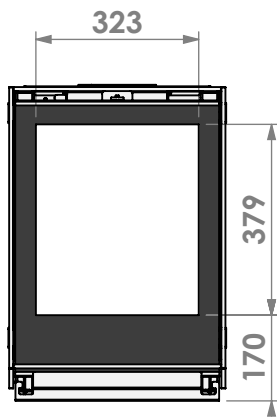

Name: **Smart Bell 45-60**

Modifications reserved

Scale: **1:15**  
 Unit: **mm**

Version:

verdiept kader 50mm  
 insert frame 50mm  
 cadre de profondeur 50mm  
 vertiefter Rahmen 50mm

**belfires**

Barbas Belfires B.V.  
 Hallenstraat 17  
 5531 AB Bladel  
 The Netherlands  
[www.barbasbelfires.com](http://www.barbasbelfires.com)

Name: Smart Bell 45-60

Modifications reserved

Scale: 1:15  
 Unit: mm

Version:

verdiept kader 50mm met convectieventilator  
 insert frame 50mm with convection ventilator  
 cadre de profondeur 50mm avec ventilateur de convection  
 vertiefter Rahmen 50mm mit Konvektionsventilator