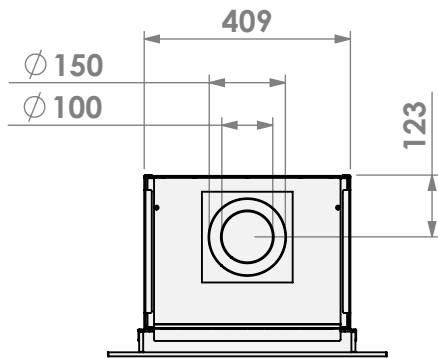

Name: Smart Bell 45-60

Modifications reserved

Scale: 1:15  
 Unit: mm

Version:

klassiek kader 52mm  
 classic frame 52mm  
 cadre classique 52mm  
 klassischer Rahmen 52mm

**belfires**

Barbas Belfires B.V.  
 Hallenstraat 17  
 5531 AB Bladel  
 The Netherlands  
[www.barbasbelfires.com](http://www.barbasbelfires.com)

Name: Smart Bell 45-60

Modifications reserved

Scale: 1:15  
Unit: mm

Version:

klassiek kader 70mm  
 classic frame 70mm  
 cadre classique 70mm  
 klassischer Rahmen 70mm

**belfires**

Barbas Bellfires B.V.  
 Hallenstraat 17  
 5531 AB Bladel  
 The Netherlands  
 www.barbasbellfires.com