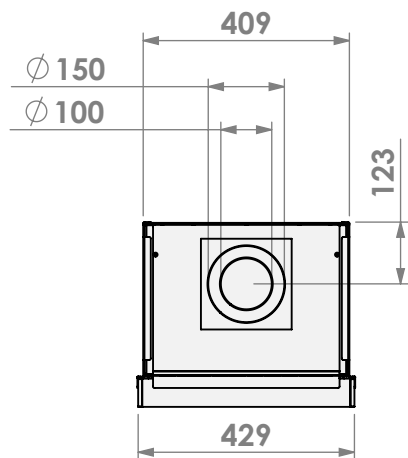

Name: Smart Bell 45-60

Modifications reserved

Scale: 1:15  
Unit: mm

Version:

klassiek kader 70mm  
 classic frame 70mm  
 cadre classique 70mm  
 klassischer Rahmen 70mm

**belfires**

Barbas Bellfires B.V.  
 Hallenstraat 17  
 5531 AB Bladel  
 The Netherlands  
 www.barbasbellfires.com

Name: Smart Bell 45-60

Modifications reserved

Scale: 1:15  
 Unit: mm

Version:

verdiept kader 15mm  
 insert frame 15mm  
 cadre de profondeur 15mm  
 vertiefter Rahmen 15mm

**belfires**

Barbas Belfires B.V.  
 Hallenstraat 17  
 5531 AB Bladel  
 The Netherlands  
[www.barbasbelfires.com](http://www.barbasbelfires.com)

Name: Smart Bell 45-60

Modifications reserved

Scale: 1:15  
 Unit: mm

Version:

verdiept kader 50mm met convectieventilator  
 insert frame 50mm with convection ventilator  
 cadre de profondeur 50mm avec ventilateur de convection  
 vertiefter Rahmen 50mm mit Konvektionsventilator