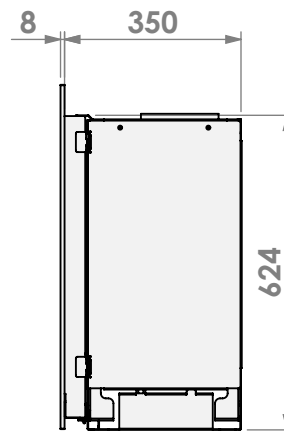

Name: Smart Bell 45-60

Modifications reserved

Scale: 1:15  
 Unit: mm

Version:

klassiek kader 52mm  
 classic frame 52mm  
 cadre classique 52mm  
 klassischer Rahmen 52mm

**belfires**

Barbas Belfires B.V.  
 Hallenstraat 17  
 5531 AB Bladel  
 The Netherlands  
[www.barbasbelfires.com](http://www.barbasbelfires.com)

Name: Smart Bell 45-60

Modifications reserved

Scale: 1:15  
Unit: mm

Version:

klassiek kader 70mm  
 classic frame 70mm  
 cadre classique 70mm  
 klassischer Rahmen 70mm

**belfires**

Barbas Bellfires B.V.  
 Hallenstraat 17  
 5531 AB Bladel  
 The Netherlands  
 www.barbasbellfires.com