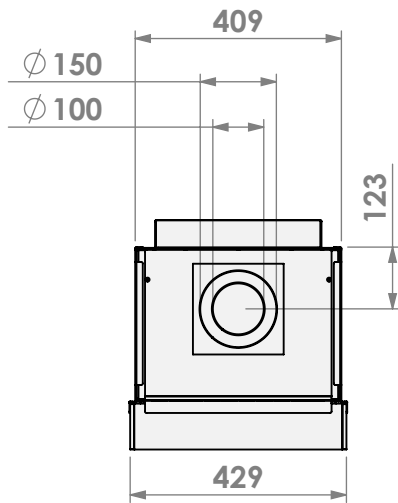

Name: **Smart Bell 45-60**

Modifications reserved

Scale: **1:15**  
 Unit: **mm**

Version:

verdiept kader 50mm  
 insert frame 50mm  
 cadre de profondeur 50mm  
 vertiefter Rahmen 50mm

**belfires**

Barbas Belfires B.V.  
 Hallenstraat 17  
 5531 AB Bladel  
 The Netherlands  
[www.barbasbelfires.com](http://www.barbasbelfires.com)

Name: Smart Bell 45-60

Modifications reserved

Scale: 1:15  
 Unit: mm

Version:

verdiept kader 50mm met convectieventilator  
 insert frame 50mm with convection ventilator  
 cadre de profondeur 50mm avec ventilateur de convection  
 vertiefter Rahmen 50mm mit Konvektionsventilator