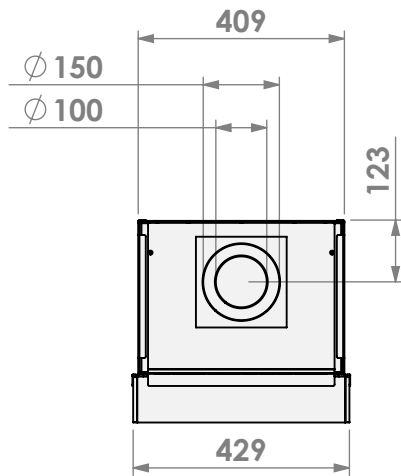

Name: Smart Bell 45-60

Modifications reserved

Scale: 1:15  
 Unit: mm

Version:

verdiept kader 15mm  
 insert frame 15mm  
 cadre de profondeur 15mm  
 vertiefter Rahmen 15mm

**belfires**

Barbas Belfires B.V.  
 Hallenstraat 17  
 5531 AB Bladel  
 The Netherlands  
[www.barbasbelfires.com](http://www.barbasbelfires.com)

Name: **Smart Bell 45-60**

Modifications reserved

Scale: **1:15**  
 Unit: **mm**

Version:

verdiept kader 50mm  
 insert frame 50mm  
 cadre de profondeur 50mm  
 vertiefter Rahmen 50mm

**belfires**

Barbas Belfires B.V.  
 Hallenstraat 17  
 5531 AB Bladel  
 The Netherlands  
[www.barbasbelfires.com](http://www.barbasbelfires.com)

Name: Smart Bell 45-60

Modifications reserved

Scale: 1:15  
 Unit: mm

Version:

verdiept kader 50mm met convectieventilator  
 insert frame 50mm with convection ventilator  
 cadre de profondeur 50mm avec ventilateur de convection  
 vertiefter Rahmen 50mm mit Konvektionsventilator