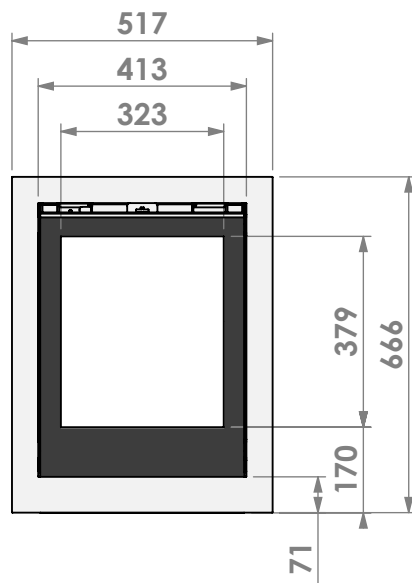

Name: Smart Bell 45-60

Modifications reserved

Scale: 1:15  
 Unit: mm

Version:

klassiek kader 52mm  
 classic frame 52mm  
 cadre classique 52mm  
 klassischer Rahmen 52mm

**belfires**

Barbas Belfires B.V.  
 Hallenstraat 17  
 5531 AB Bladel  
 The Netherlands  
[www.barbasbelfires.com](http://www.barbasbelfires.com)

Name: Smart Bell 45-60

Modifications reserved

Scale: 1:15  
Unit: mm

Version:

klassiek kader 70mm  
 classic frame 70mm  
 cadre classique 70mm  
 klassischer Rahmen 70mm

**belfires**

Barbas Bellfires B.V.  
 Hallenstraat 17  
 5531 AB Bladel  
 The Netherlands  
 www.barbasbellfires.com

Name: Smart Bell 45-60

Modifications reserved

Scale: 1:15  
 Unit: mm

Version:

verdiept kader 15mm  
 insert frame 15mm  
 cadre de profondeur 15mm  
 vertiefter Rahmen 15mm

**belfires**

Barbas Belfires B.V.  
 Hallenstraat 17  
 5531 AB Bladel  
 The Netherlands  
[www.barbasbelfires.com](http://www.barbasbelfires.com)

Name: Smart Bell 45-60

Modifications reserved

Scale: 1:15  
 Unit: mm

Version:

verdiept kader 50mm met convectieventilator  
 insert frame 50mm with convection ventilator  
 cadre de profondeur 50mm avec ventilateur de convection  
 vertiefter Rahmen 50mm mit Konvektionsventilator