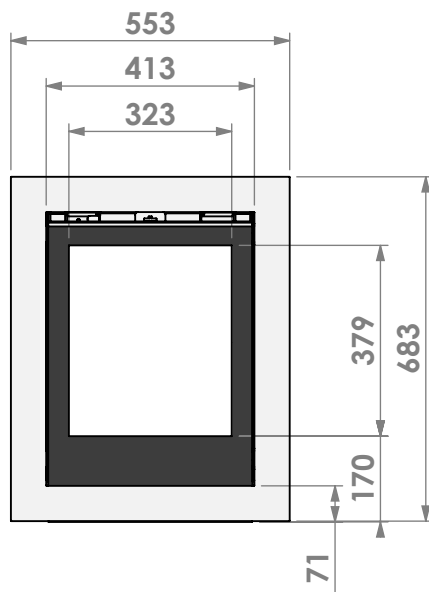

Name: Smart Bell 45-60

Modifications reserved

Scale: 1:15  
 Unit: mm

Version:

klassiek kader 52mm  
 classic frame 52mm  
 cadre classique 52mm  
 klassischer Rahmen 52mm

**belfires**

Barbas Belfires B.V.  
 Hallenstraat 17  
 5531 AB Bladel  
 The Netherlands  
[www.barbasbelfires.com](http://www.barbasbelfires.com)

Name: Smart Bell 45-60

Modifications reserved

Scale: 1:15  
Unit: mm

Version:

klassiek kader 70mm  
 classic frame 70mm  
 cadre classique 70mm  
 klassischer Rahmen 70mm

**belfires**

Barbas Bellfires B.V.  
 Hallenstraat 17  
 5531 AB Bladel  
 The Netherlands  
 www.barbasbellfires.com

Name: Smart Bell 45-60

Modifications reserved

Scale: 1:15  
 Unit: mm

Version:

verdiept kader 15mm  
 insert frame 15mm  
 cadre de profondeur 15mm  
 vertiefter Rahmen 15mm

**belfires**

Barbas Belfires B.V.  
 Hallenstraat 17  
 5531 AB Bladel  
 The Netherlands  
[www.barbasbelfires.com](http://www.barbasbelfires.com)