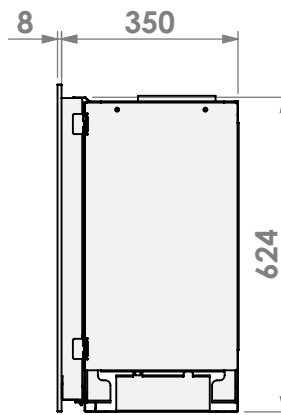

klassiek kader 35mm
classic frame 35mm
cadre classique 35mm
klassischer Rahmen 35mm

belfires

Barbas Belfires B.V.
Hallenstraat 17
5531 AB Bladel
The Netherlands
www.barbasbelfires.com

Name: Smart Bell 45-60

Modifications reserved

Scale: 1:15
Unit: mm

Version: