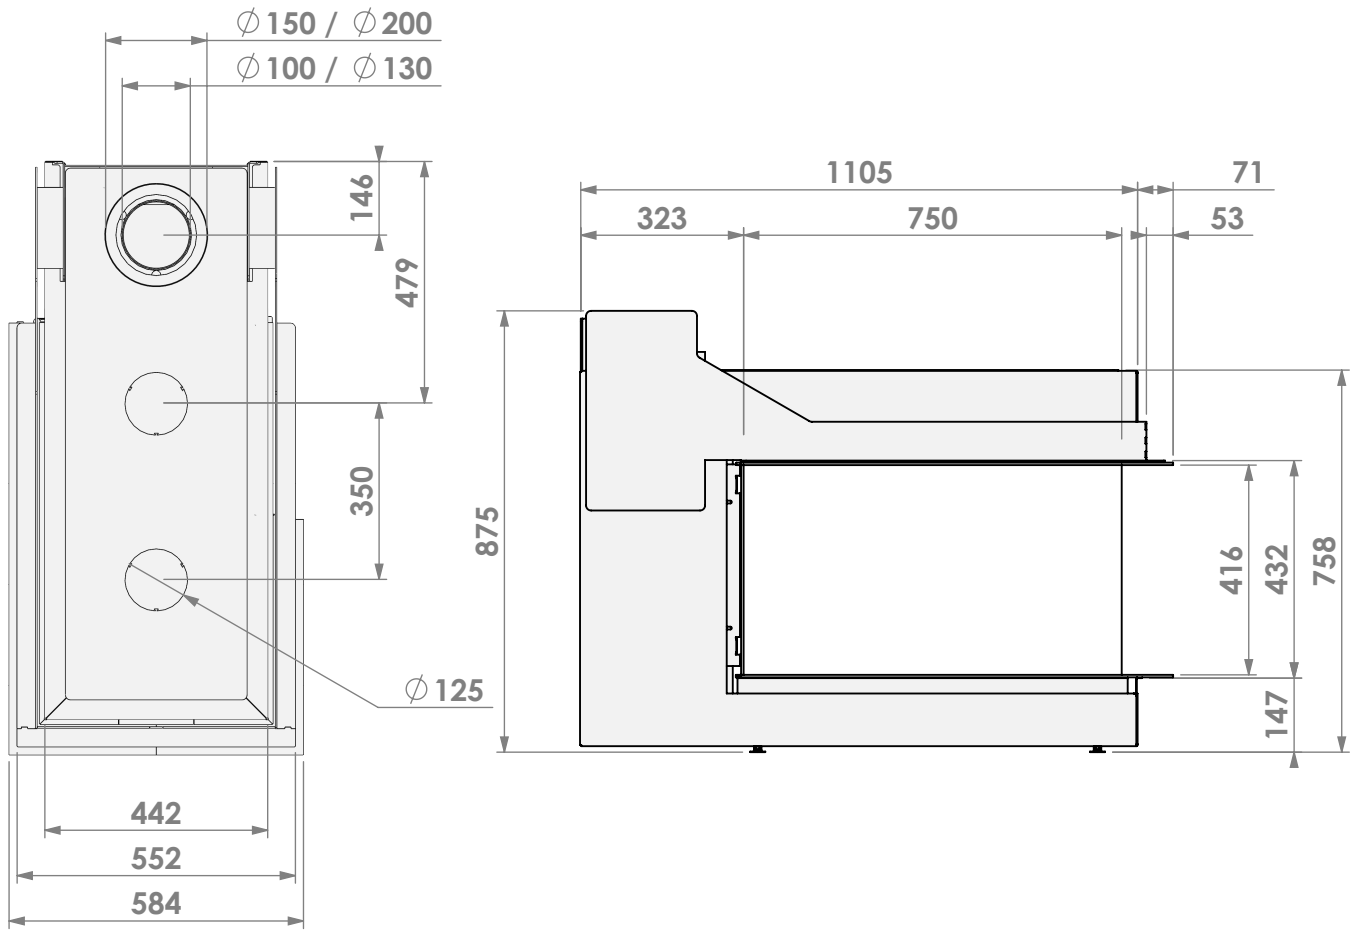

belfires

Barbas Belfires B.V.
Hallenstraat 17
5531 AB Bladel
The Netherlands
www.barbasbelfires.com

Name: Room Divider Medium L-3 hidden door

Modifications reserved

Scale: 1:15
Unit: mm

Version: 0

belfires

Barbas Belfires B.V.
Hallenstraat 17
5531 AB Bladel
The Netherlands
www.barbasbelfires.com

Name: Room Divider Medium l-3 hidden door + 10cm

Modifications reserved

Scale: 1:15
Unit: mm

Version: 0