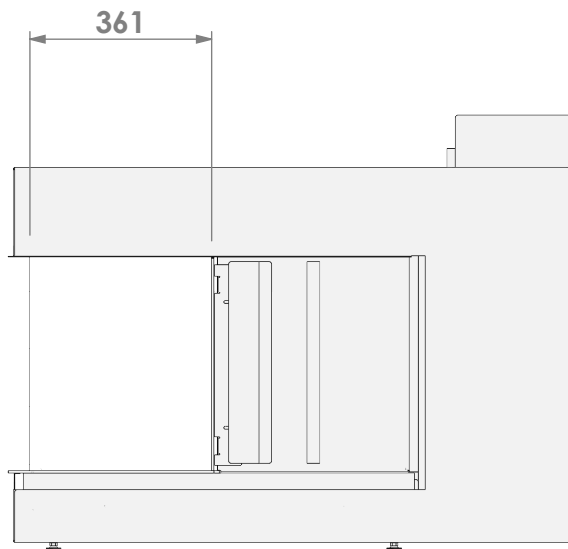

* = adjustable

belfires

Barbas Belfires B.V.
 Hallenstraat 17
 5531 AB Bladel
 The Netherlands
 www.barbasbelfires.com

Name: Room Divider Medium L-3 frameless

Modifications reserved

Scale: 1:15
 Unit: mm

Version: 0

belfires

Barbas Belfires B.V.
Hallenstraat 17
5531 AB Bladel
The Netherlands
www.barbasbelfires.com

Name: Room Divider Medium L-3 hidden door

Modifications reserved

Scale: 1:15
Unit: mm

Version: 0

belfires

Barbas Belfires B.V.
Hallenstraat 17
5531 AB Bladel
The Netherlands
www.barbasbelfires.com

Name: Room Divider Medium l-3 hidden door + 10cm

Modifications reserved

Scale: 1:15
Unit: mm

Version: 0