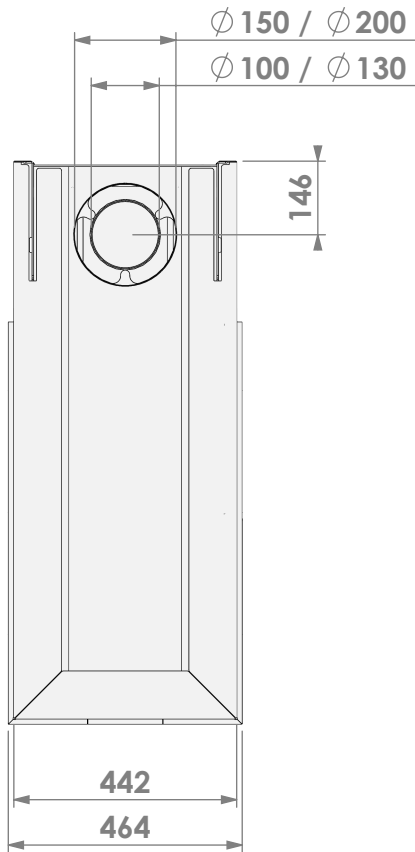

* = adjustable

belfires

Barbas Belfires B.V.
 Hallenstraat 17
 5531 AB Bladel
 The Netherlands
 www.barbasbelfires.com

Name: Room Divider Medium L-3 frameless

Modifications reserved

Scale: 1:15
 Unit: mm

Version: 0

belfires

Barbas Belfires B.V.
Hallenstraat 17
5531 AB Bladel
The Netherlands
www.barbasbelfires.com

Name: Room Divider Medium L-3 hidden door

Modifications reserved

Scale: 1:15
Unit: mm

Version: 0

belfires

Barbas Belfires B.V.
Hallenstraat 17
5531 AB Bladel
The Netherlands
www.barbasbelfires.com

Name: Room Divider Medium l-3 hidden door + 10cm

Modifications reserved

Scale: 1:15
Unit: mm

Version: 0