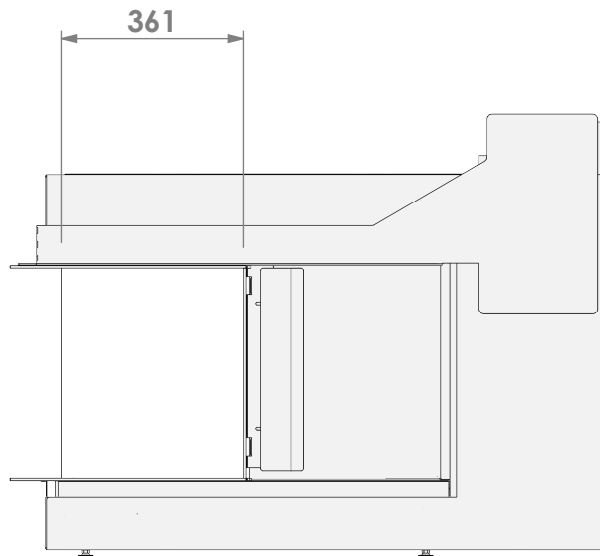

belfires

Barbas Belfires B.V.
Hallenstraat 17
5531 AB Bladel
The Netherlands
www.barbasbelfires.com

Name: Room Divider Medium L-3 hidden door

Modifications reserved

Scale: 1:15
Unit: mm

Version: 0

belfires

Barbas Belfires B.V.
Hallenstraat 17
5531 AB Bladel
The Netherlands
www.barbasbelfires.com

Name: Room Divider Medium l-3 hidden door + 10cm

Modifications reserved

Scale: 1:15
Unit: mm

Version: 0