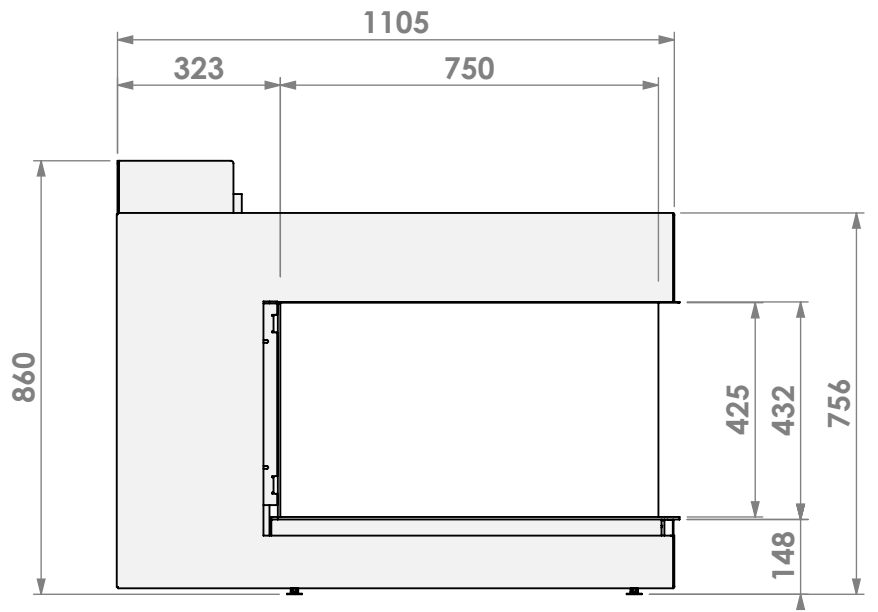

* = adjustable

belfires

Barbas Belfires B.V.
 Hallenstraat 17
 5531 AB Bladel
 The Netherlands
 www.barbasbelfires.com

Name: Room Divider Medium L-3 frameless

Modifications reserved

Scale: 1:15
 Unit: mm

Version: 0

belfires

Barbas Belfires B.V.
Hallenstraat 17
5531 AB Bladel
The Netherlands
www.barbasbelfires.com

Name: Room Divider Medium L-3 hidden door

Modifications reserved

Scale: 1:15
Unit: mm

Version: 0

belfires

Barbas Belfires B.V.
Hallenstraat 17
5531 AB Bladel
The Netherlands
www.barbasbelfires.com

Name: Room Divider Medium l-3 hidden door + 10cm

Modifications reserved

Scale: 1:15
Unit: mm

Version: 0