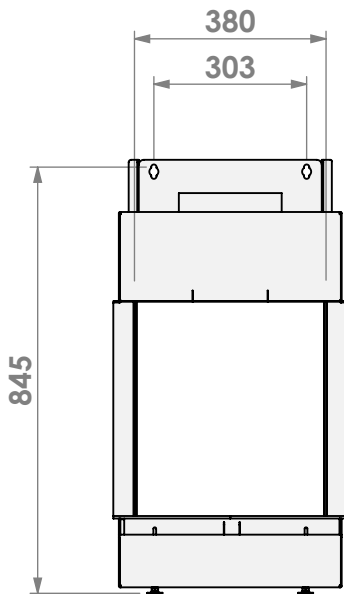

* = adjustable

belfires

Barbas Belfires B.V.
 Hallenstraat 17
 5531 AB Bladel
 The Netherlands
 www.barbasbelfires.com

Name: Room Divider Medium L-3 frameless

Modifications reserved

Scale: 1:15
 Unit: mm

Version: 0

belfires

Barbas Belfires B.V.
Hallenstraat 17
5531 AB Bladel
The Netherlands
www.barbasbelfires.com

Name: Room Divider Medium L-3 hidden door

Modifications reserved

Scale: 1:15
Unit: mm

Version: 0

belfires

Barbas Belfires B.V.
Hallenstraat 17
5531 AB Bladel
The Netherlands
www.barbasbelfires.com

Name: Room Divider Medium l-3 hidden door + 10cm

Modifications reserved

Scale: 1:15
Unit: mm

Version: 0