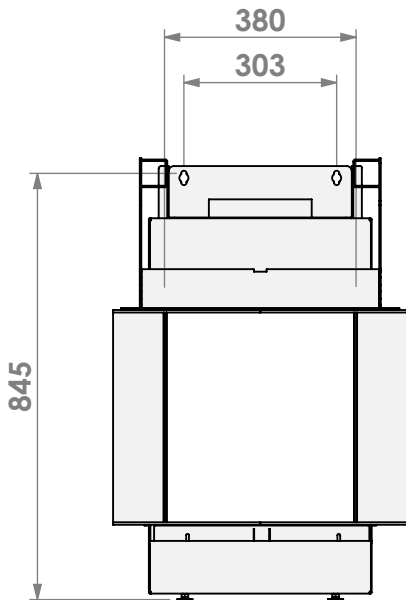

belfires

Barbas Belfires B.V.
Hallenstraat 17
5531 AB Bladel
The Netherlands
www.barbasbelfires.com

Name: Room Divider Medium L-3 hidden door

Modifications reserved

Scale: 1:15
Unit: mm

Version: 0

belfires

Barbas Belfires B.V.
Hallenstraat 17
5531 AB Bladel
The Netherlands
www.barbasbelfires.com

Name: Room Divider Medium l-3 hidden door + 10cm

Modifications reserved

Scale: 1:15
Unit: mm

Version: 0