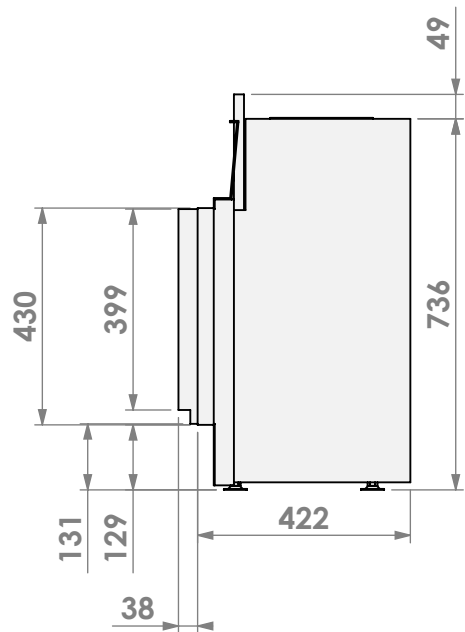

* = optional extended adjustable legs max. + 350 mm

belfires

Barbas Belfires B.V.
Hallenstraat 17
5531 AB Bladel
The Netherlands
www.barbasbelfires.com

Name: **HBXS-3 floating frame convection casing**

Modifications reserved

Scale: **1:15**
Unit: **mm**

Version: **0**

* = optional extended adjustable legs max. + 350 mm

belfires

Barbas Bellfires B.V.
 Hallenstraat 17
 5531 AB Bladel
 The Netherlands
www.barbasbellfires.com

Name: **HBXS-3 hidden door+ 7cm**

Modifications reserved

Scale: **1:15**
 Unit: **mm**

Version: **0**

belfires

Barbas Bellfires B.V.
 Hallenstraat 17
 5531 AB Bladel
 The Netherlands
www.barbasbellfires.com

Name: **HBXS-3 hidden door+ 10cm**

Name: HBXS-3 hidden door+ 10 cm stone bar

Modifications reserved

Scale: 1:15
Unit: mm

Version: 0