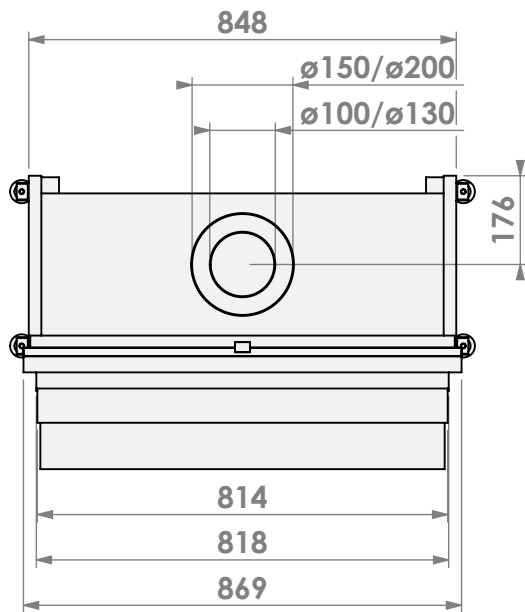

Scale: **1:15**
Unit: **mm**

Version: **0**

* = optional extended adjustable legs max. + 350 mm

belfires

Barbas Bellfires B.V.
 Hallenstraat 17
 5531 AB Bladel
 The Netherlands
www.barbasbellfires.com

Name: **HBXS-3 hidden door+ 7cm**

Modifications reserved

Scale: **1:15**
 Unit: **mm**

Version: **0**

belfires

Barbas Bellfires B.V.
 Hallenstraat 17
 5531 AB Bladel
 The Netherlands
www.barbasbellfires.com

Name: **HBXS-3 hidden door+ 10cm**

Modifications reserved

Scale: **1:15**
 Unit: **mm**

Version: **0**

* = optional extended adjustable legs max. + 350 mm

belfires

Barbas Bellfires B.V.
Hallenstraat 17
5531 AB Bladel
The Netherlands
www.barbasbellfires.com

Name: HBXS-3 hidden door+ 10 cm stone bar

Modifications reserved

Scale: 1:15
Unit: mm

Version: 0