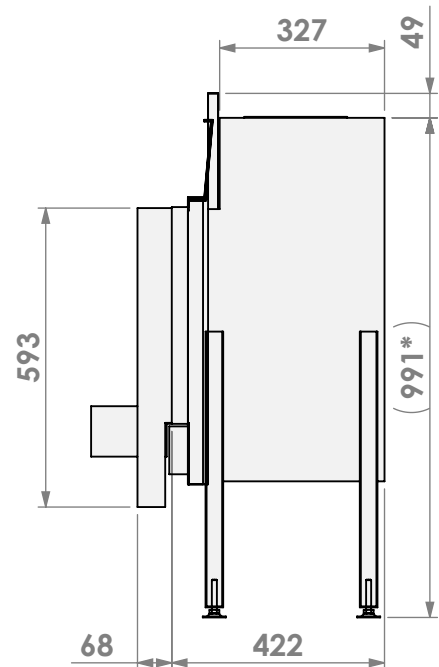

Scale: **1:15**
Unit: **mm**

Version: **0**

* = optional extended adjustable legs max. + 350 mm

belfires

Barbas Bellfires B.V.
 Hallenstraat 17
 5531 AB Bladel
 The Netherlands
www.barbasbellfires.com

Name: **HBXS-3 hidden door+ 7cm**

Modifications reserved

Scale: **1:15**
 Unit: **mm**

Version: **0**

belfires

Barbas Bellfires B.V.
 Hallenstraat 17
 5531 AB Bladel
 The Netherlands
www.barbasbellfires.com

Name: **HBXS-3 hidden door+ 10cm**

Modifications reserved

Scale: **1:15**
 Unit: **mm**

Version: **0**

* = optional extended adjustable legs max. + 350 mm

belfires

Barbas Bellfires B.V.
Hallenstraat 17
5531 AB Bladel
The Netherlands
www.barbasbellfires.com

Name: HBXS-3 hidden door+ 10 cm stone bar

Modifications reserved

Scale: 1:15
Unit: mm

Version: 0