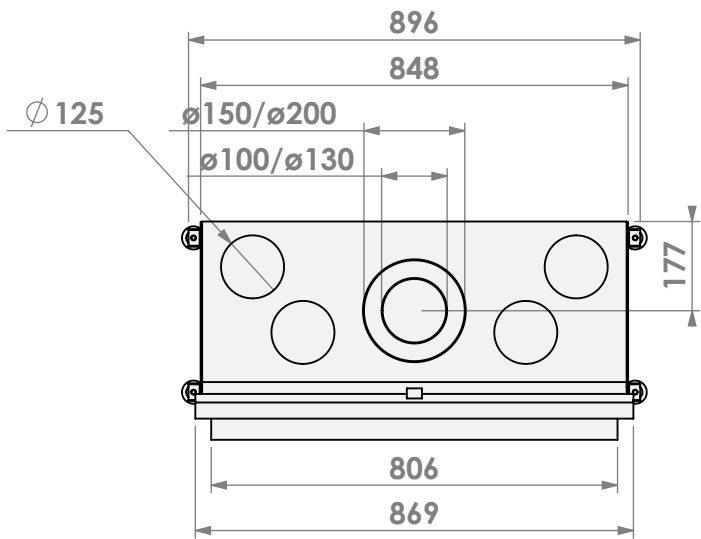

* = optional extended adjustable legs max. + 350 mm

belfires

Barbas Belfires B.V.
Hallenstraat 17
5531 AB Bladel
The Netherlands
www.barbasbelfires.com

Name: **HBXS-3 floating frame convection casing**

Modifications reserved

Scale: **1:15**
Unit: **mm**

Version: **0**

* = optional extended adjustable legs max. + 350 mm

belfires

Barbas Bellfires B.V.
 Hallenstraat 17
 5531 AB Bladel
 The Netherlands
www.barbasbellfires.com

Name: **HBXS-3 hidden door+ 7cm**

Modifications reserved

Scale: **1:15**
 Unit: **mm**

Version: **0**

belfires

Barbas Bellfires B.V.
 Hallenstraat 17
 5531 AB Bladel
 The Netherlands
www.barbasbellfires.com

Name: **HBXS-3 hidden door+ 10cm**

Name: HBXS-3 hidden door+ 10 cm stone bar

Modifications reserved

Scale: 1:15
Unit: mm

Version: 0