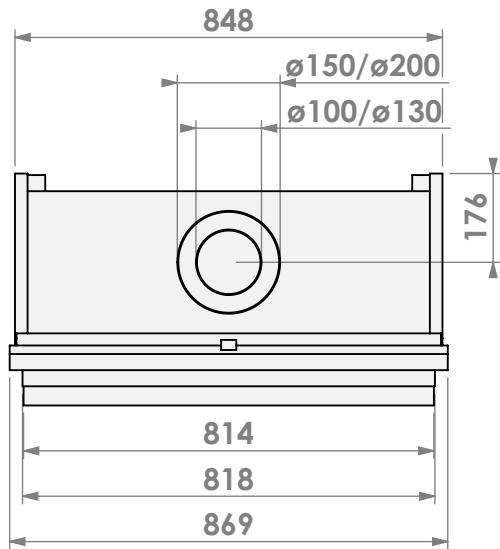

Scale: **1:15**
Unit: **mm**

Version: **0**

* = optional extended adjustable legs max. + 350 mm

belfires

Barbas Bellfires B.V.
 Hallenstraat 17
 5531 AB Bladel
 The Netherlands
www.barbasbellfires.com

Name: **HBXS-3 hidden door+ 7cm**

Modifications reserved

Scale: **1:15**
 Unit: **mm**

Version: **0**

belfires

Barbas Bellfires B.V.
 Hallenstraat 17
 5531 AB Bladel
 The Netherlands
www.barbasbellfires.com

Name: **HBXS-3 hidden door+ 10cm**

Modifications reserved

Scale: **1:15**
 Unit: **mm**

Version: **0**

* = optional extended adjustable legs max. + 350 mm

belfires

Barbas Bellfires B.V.
Hallenstraat 17
5531 AB Bladel
The Netherlands
www.barbasbellfires.com

Name: HBXS-3 hidden door+ 10 cm stone bar

Modifications reserved

Scale: 1:15
Unit: mm

Version: 0