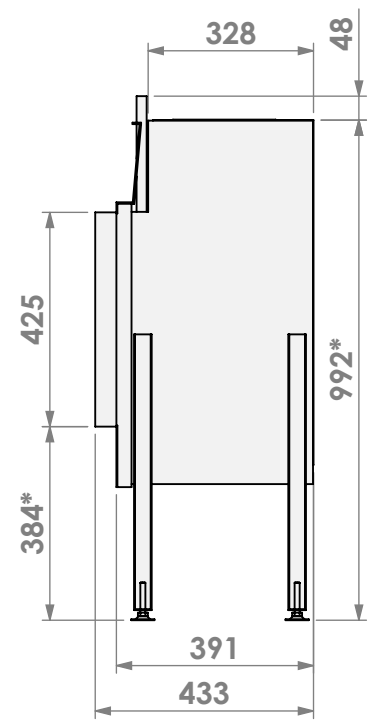

* = optional extended adjustable legs max. + 350 mm

belfires

Barbas Belfires B.V.
Hallenstraat 17
5531 AB Bladel
The Netherlands
www.barbasbelfires.com

Name: **HBXS-3 floating frame convection casing**

Modifications reserved

Scale: **1:15**
Unit: **mm**

Version: **0**

* = optional extended adjustable legs max. + 350 mm

belfires

Barbas Bellfires B.V.
 Hallenstraat 17
 5531 AB Bladel
 The Netherlands
www.barbasbellfires.com

Name: **HBXS-3 hidden door+ 7cm**

Modifications reserved

Scale: **1:15**
 Unit: **mm**

Version: **0**

belfires

Barbas Bellfires B.V.
 Hallenstraat 17
 5531 AB Bladel
 The Netherlands
www.barbasbellfires.com

Name: **HBXS-3 hidden door+ 10cm**

Name: HBXS-3 hidden door+ 10 cm stone bar

Modifications reserved

Scale: 1:15
Unit: mm

Version: 0