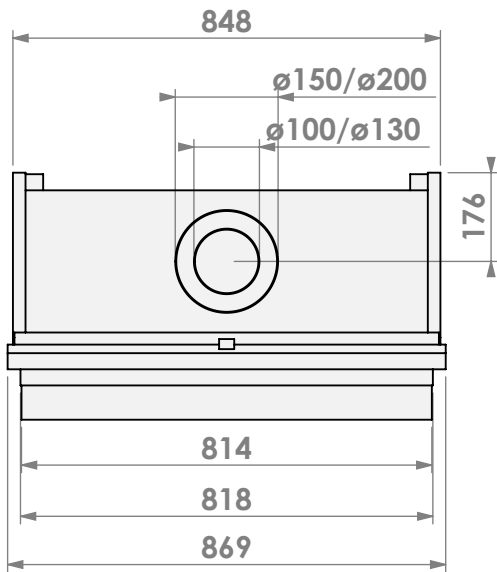

Scale: **1:15**
Unit: **mm**

Version: **0**

* = optional extended adjustable legs max. + 350 mm

belfires

Barbas Bellfires B.V.
 Hallenstraat 17
 5531 AB Bladel
 The Netherlands
www.barbasbellfires.com

Name: **HBXS-3 hidden door+ 7cm**

Modifications reserved

Scale: **1:15**
 Unit: **mm**

Version: **0**

belfires

Barbas Bellfires B.V.
 Hallenstraat 17
 5531 AB Bladel
 The Netherlands
www.barbasbellfires.com

Name: **HBXS-3 hidden door+ 10cm**

Modifications reserved

Scale: **1:15**
 Unit: **mm**

Version: **0**

* = optional extended adjustable legs max. + 350 mm

belfires

Barbas Bellfires B.V.
Hallenstraat 17
5531 AB Bladel
The Netherlands
www.barbasbellfires.com

Name: HBXS-3 hidden door+ 10 cm stone bar

Modifications reserved

Scale: 1:15
Unit: mm

Version: 0