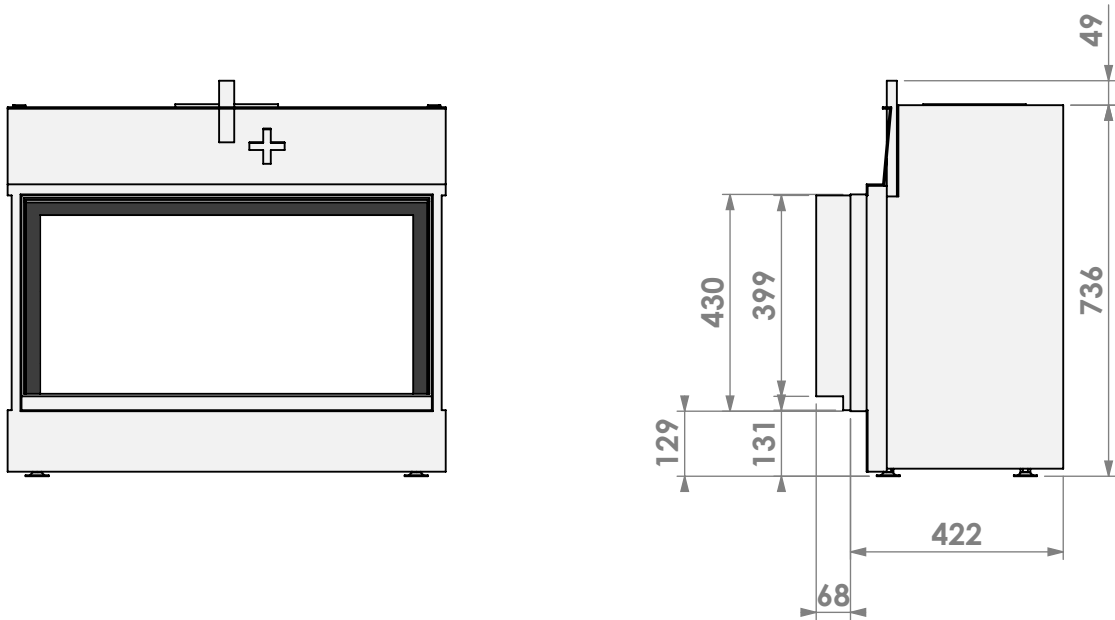

Scale: **1:15**
Unit: **mm**

Version: **0**

* = optional extended adjustable legs max. + 350 mm

belfires

Barbas Bellfires B.V.
 Hallenstraat 17
 5531 AB Bladel
 The Netherlands
www.barbasbellfires.com

Name: **HBXS-3 hidden door+ 7cm**

Modifications reserved

Scale: **1:15**
 Unit: **mm**

Version: **0**

belfires

Barbas Bellfires B.V.
 Hallenstraat 17
 5531 AB Bladel
 The Netherlands
www.barbasbellfires.com

Name: **HBXS-3 hidden door+ 10cm**

Modifications reserved

Scale: **1:15**
 Unit: **mm**

Version: **0**

* = optional extended adjustable legs max. + 350 mm

belfires

Barbas Bellfires B.V.
Hallenstraat 17
5531 AB Bladel
The Netherlands
www.barbasbellfires.com

Name: HBXS-3 hidden door+ 10 cm stone bar

Modifications reserved

Scale: 1:15
Unit: mm

Version: 0