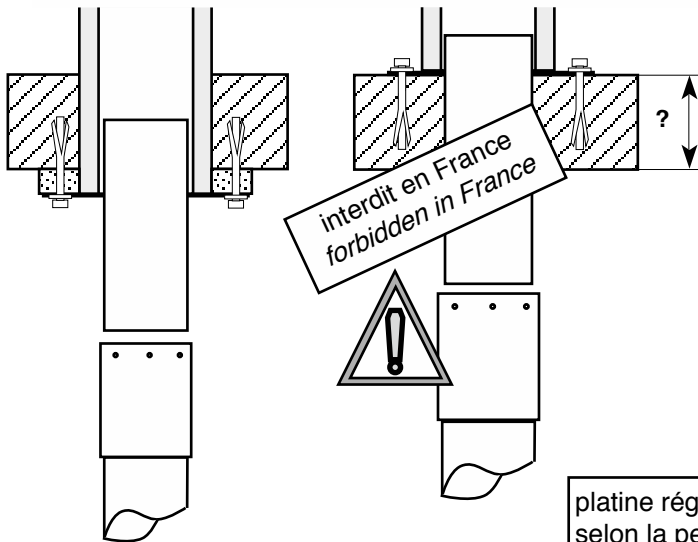

date de création : 31/03/00 modification: 01/06/07

conduit existant *existing chimney*
 conduit à créer *chimney to build*
 longueur de conduit *length of chimney* = ?

forme et dimensions de la platine
Shape and sizes of the plate

platines pour boisseaux
plates for traditional flue

platines pour conduit inox isolé
plates for insulated stainless steel flue

platine réglable pour conduit inox isolé Ø280 ext maxi
 selon la pente (de 0° à 45°) et l'épaisseur du plafond
adjustable plate for insulated stainless steel flue Ø280 ext maxi
 according to the pitch (from 0° to 45°) and to the thickness of the ceiling