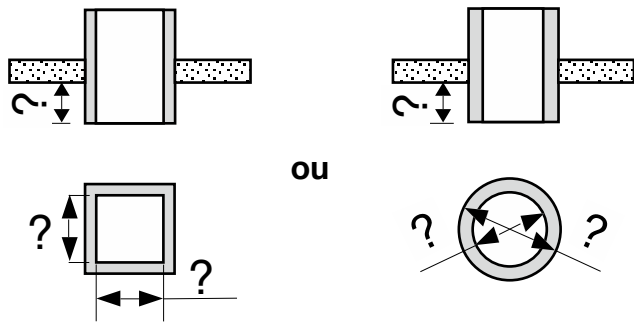

date de création : 31/03/00 modification: 01/06/07

conduit existant *existing chimney*
 conduit à créer *chimney to build*
 longueur de conduit *length of chimney* = ?

forme et dimensions de la platine
Shape and sizes of the plate

platines pour boisseaux
plates for traditional flue

platines pour conduit inox isolé
plates for insulated stainless steel flue

platine réglable pour conduit inox isolé Ø280 ext maxi
 selon la pente (de 0° à 45°) et l'épaisseur du plafond
adjustable plate for insulated stainless steel flue Ø280 ext maxi
 according to the pitch (from 0° to 45°) and to the thickness of the ceiling