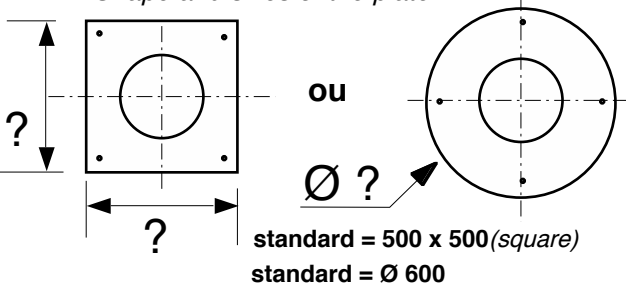

date de création : 31/03/00 modification: 01/06/07

conduit existant *existing chimney*
 conduit à créer *chimney to build*
 longueur de conduit *length of chimney* = ?

forme et dimensions de la platine
Shape and sizes of the plate