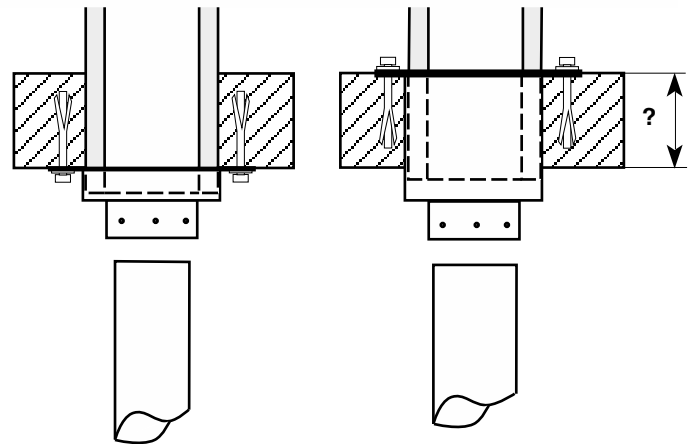

date de création : 31/03/00 modification: 01/06/07

conduit existant *existing chimney*
 conduit à créer *chimney to build*
 longueur de conduit *length of chimney* = ?

forme et dimensions de la platine
Shape and sizes of the plate

platines pour boisseaux
plates for traditional flue

platines pour conduit inox isolé
plates for insulated stainless steel flue

platine réglable pour conduit inox isolé Ø280 ext maxi
 selon la pente (de 0° à 45°) et l'épaisseur du plafond
adjustable plate for insulated stainless steel flue Ø280 ext maxi
 according to the pitch (from 0° to 45°) and to the thickness of the ceiling

platine couvercle
plate up on traditional flue

seulement pour les modèles
 ayant un conduit Ø213/219
only for models with Ø213/219 flue