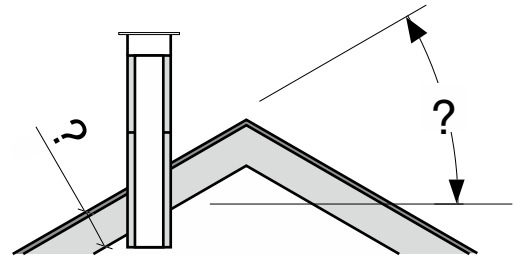

date de création : 31/03/00 modification: 01/06/07

conduit existant *existing chimney*
 conduit à créer *chimney to build*
 longueur de conduit *length of chimney* = ?

forme et dimensions de la platine
Shape and sizes of the plate

platines pour boisseaux
plates for traditional flue

platines pour conduit inox isolé
plates for insulated stainless steel flue

platine réglable pour conduit inox isolé Ø280 ext maxi
 selon la pente (de 0° à 45°) et l'épaisseur du plafond
adjustable plate for insulated stainless steel flue Ø280 ext maxi
 according to the pitch (from 0° to 45°) and to the thickness of the ceiling