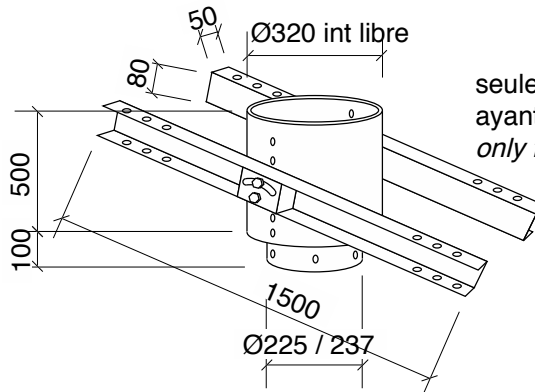

platines pour boisseaux
plates for traditional flue

platines pour conduit inox isolé
plates for insulated stainless steel flue

platine réglable pour conduit inox isolé Ø280 ext maxi
 selon la pente (de 0° à 45°) et l'épaisseur du plafond
adjustable plate for insulated stainless steel flue Ø280 ext maxi
 according to the pitch (from 0° to 45°) and to the thickness of the ceiling

platine couvercle
plate up on traditional flue

seulement pour les modèles
 ayant un conduit Ø213/219
only for models with Ø213/219 flue