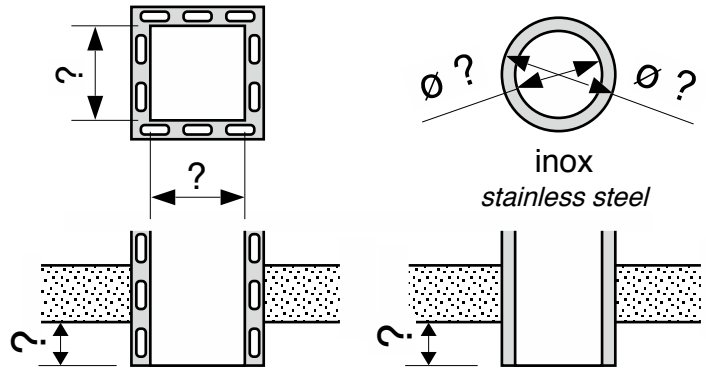

date de création : 01/07/06 modification: 01/03/07

- noir   
*black*
- gris anthracite (option)   
*anthracite grey (option)*
- zébraliné (option)   
*waxed steel (option)*

inox  
*stainless steel*

- conduit existant *existing chimney*   
 conduit à créer *chimney to build*   
 longueur de conduit *length of chimney* = ?

? matériau  
*material*

Ø 200/208

- flexible Ø160 + grille (option)  
 flexible Ø160 + grate (option)