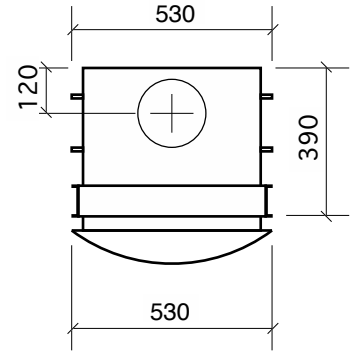

modèle : PICTOFOCUS 860 GAZ OUVERT n° 63
 partenaire :
 référence client :
 date :

conduit existant *existing chimney*
 conduit à créer *chimney to build*
 longueur de conduit *length of chimney* = ?

? matériau
material