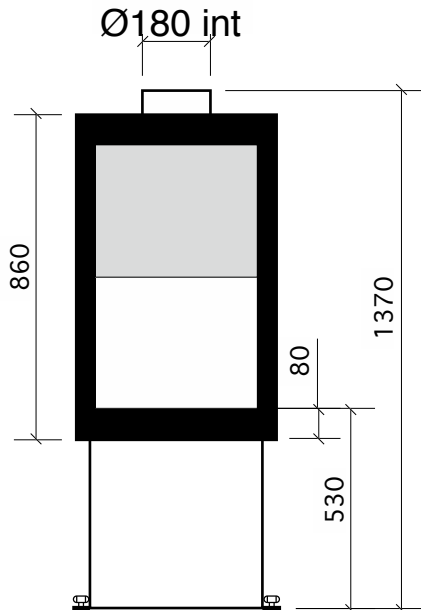

ne pas réduire la section
do not reduce section