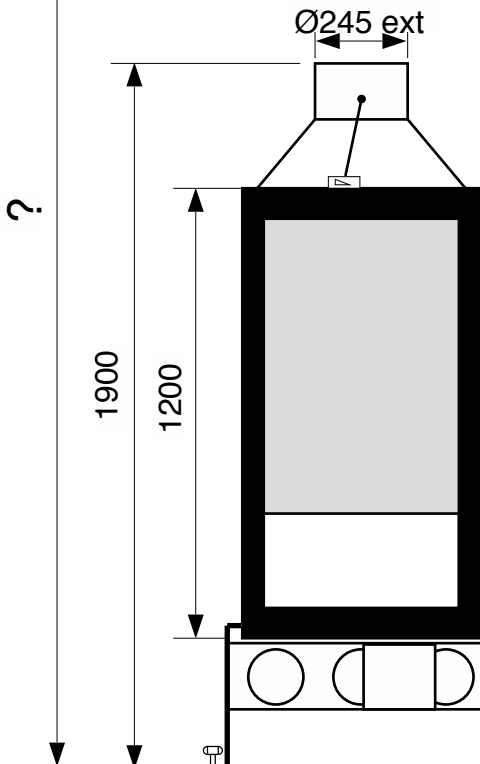

conduit existant *existing chimney*
 conduit à créer *chimney to build*
 longueur de conduit *length of chimney* = ?

matériau ?
material

Ø250 / 258

2ème façade fermée
fullyglazed 2nd front