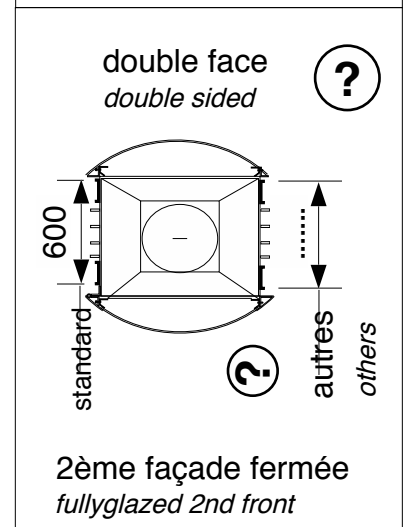

modèle : PICTOFOCUS 1200 n° 33

partenaire :

référence client :

date :

- ? noir
black
- gris anthracite (option)
anthracite grey (option)
- zébraliné (option)
waxed steel (option)
- acier rouillé (option)
rusted steel (option)

conduit existant *existing chimney*
 conduit à créer *chimney to build*
 longueur de conduit *length of chimney* = ?

matériau ?
material

Ø250 / 258

2ème façade fermée
fullyglazed 2nd front