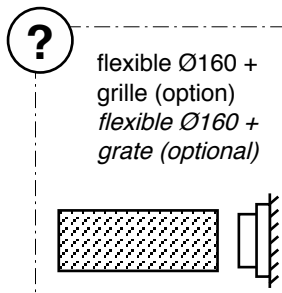

conduit existant *existing chimney*
 conduit à créer *chimney to build*
 longueur de conduit *length of chimney* = ?

matériau ?
material

Ø250 / 258

2ème façade fermée
fullyglazed 2nd front