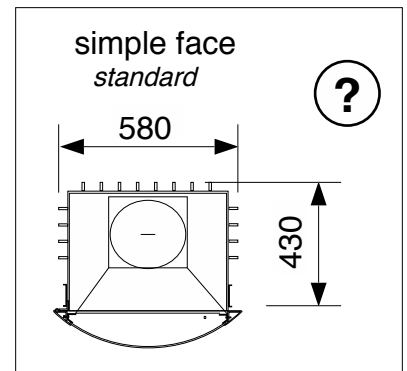

conduit existant *existing chimney*
 conduit à créer *chimney to build*
 longueur de conduit *length of chimney* = ?

matériau ?
material

Ø250 / 258

2ème façade fermée
fullyglazed 2nd front