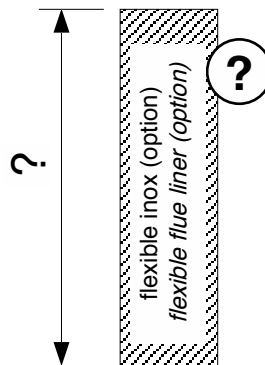

conduit existant *existing chimney*
 conduit à créer *chimney to build*
 longueur de conduit *length of chimney* = ?

matériau ?
material

Ø250 / 258

2ème façade fermée
fullyglazed 2nd front