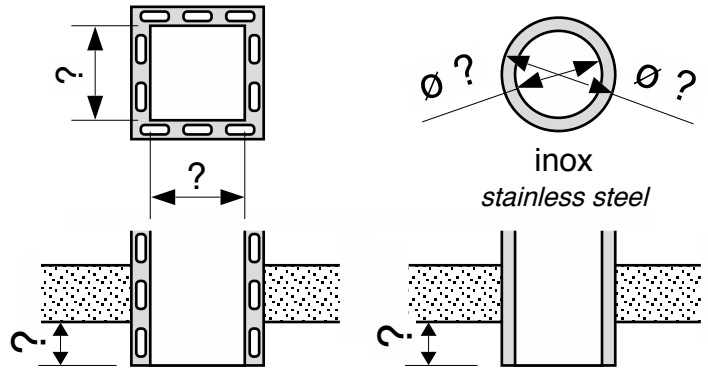

date de création : 20/06/05 modification: 01/03/07

conduit existant *existing chimney*
conduit à créer *chimney to build*
longueur de conduit *length of chimney* = ?

? matériau *material*

ne pas réduire la section
do not reduce section

Ø180 int

commande *control*

manuelle semi automatique
manual semiautomatic

gaz *gas*

naturel GPL/propane butane
natural GPL/propane butane

galets en céramique
ceramic pebbles

buches en céramique
ceramic logs