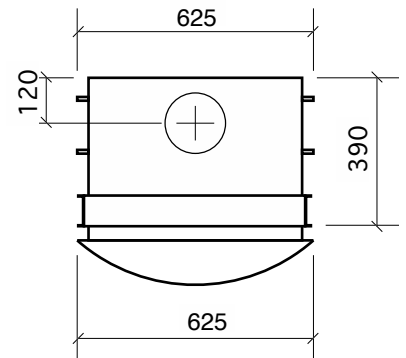

date de création : 20/06/05 modification: 01/03/07

conduit existant *existing chimney*
conduit à créer *chimney to build*
longueur de conduit *length of chimney* = ?

? matériau *material*

ne pas réduire la section
do not reduce section