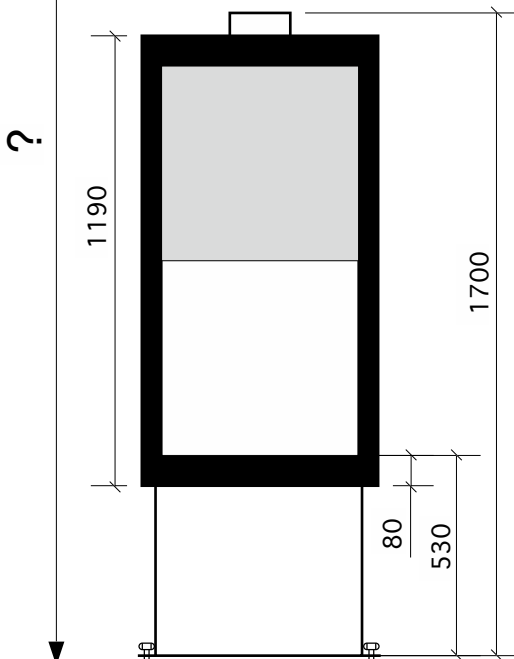

ne pas réduire la section
do not reduce section

Ø180 int