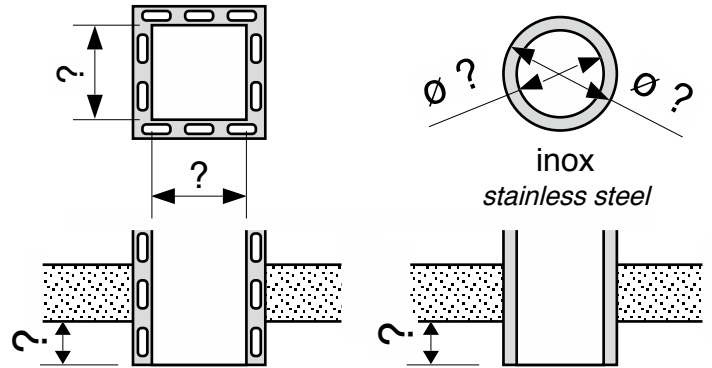

date de création : 02/11/05 modification: 01/03/07

noir
 black

gris anthracite (option)
 anthracite grey (option)

conduit existant *existing chimney*
 conduit à créer *chimney to build*
 longueur de conduit *length of chimney* = ?