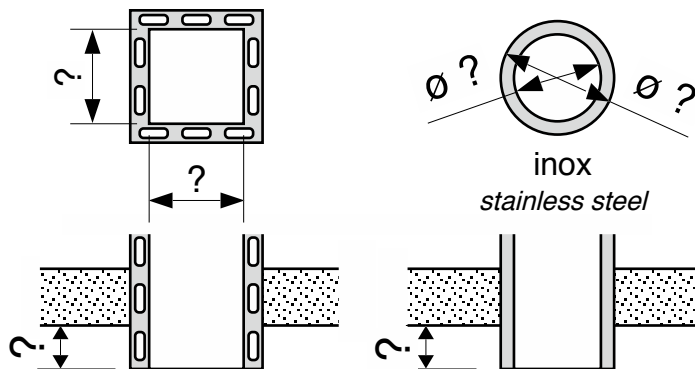

modèle : **HOTTE MEZZOFOCUS n°45**

partenaire :

référence client :

date :

forme de la platine
shape of the plate

(standard = Ø600 ou 500x500)
standard = Ø600 or 500x500

conduit existant *existing chimney*
conduit à créer *chimney to build*
longueur de conduit *length of chimney* = ?