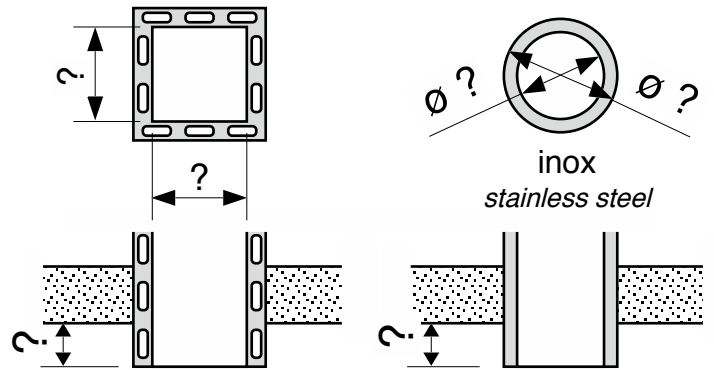

modèle : IOTAFOCUS n°56
partenaire :
référence client :
date :

forme de la platine
shape of the plate

(standard = Ø600 ou 500x500)
(standard = Ø600 or 500x500)

inox
stainless steel

conduit existant existing chimney
conduit à créer chimney to build
longueur de conduit length of chimney = ?