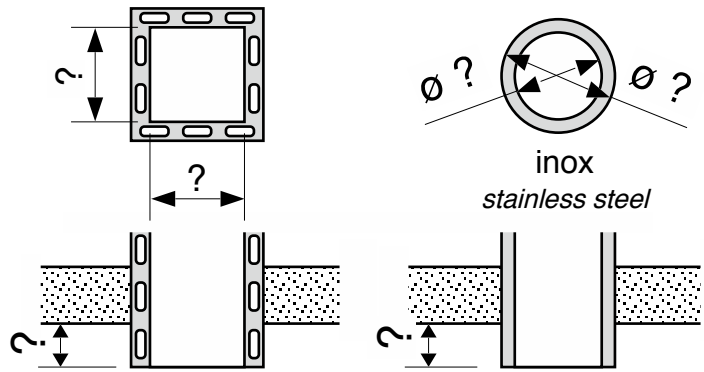

date de création : 31/03/00 modification: 01/03/07

noir
black
 gris anthracite (option)
anthracite grey (option)

conduit existant *existing chimney*
 conduit à créer *chimney to build*
 longueur de conduit *length of chimney* = ?