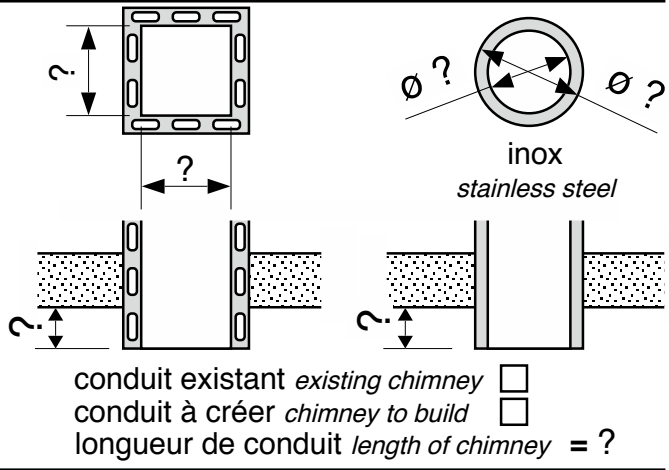

date de création : 31/03/00 modification: 07/11/07

- noir
black
- gris anthracite (option)
anthracite grey (option)

IMPORTANT: ce modèle particulier nécessite systématiquement une étude technique
IMPORTANT: a prior technical survey should be systematically carried out for this special fireplace

- flexible Ø160 + grille (option)
- flexible Ø160 + grate (option)