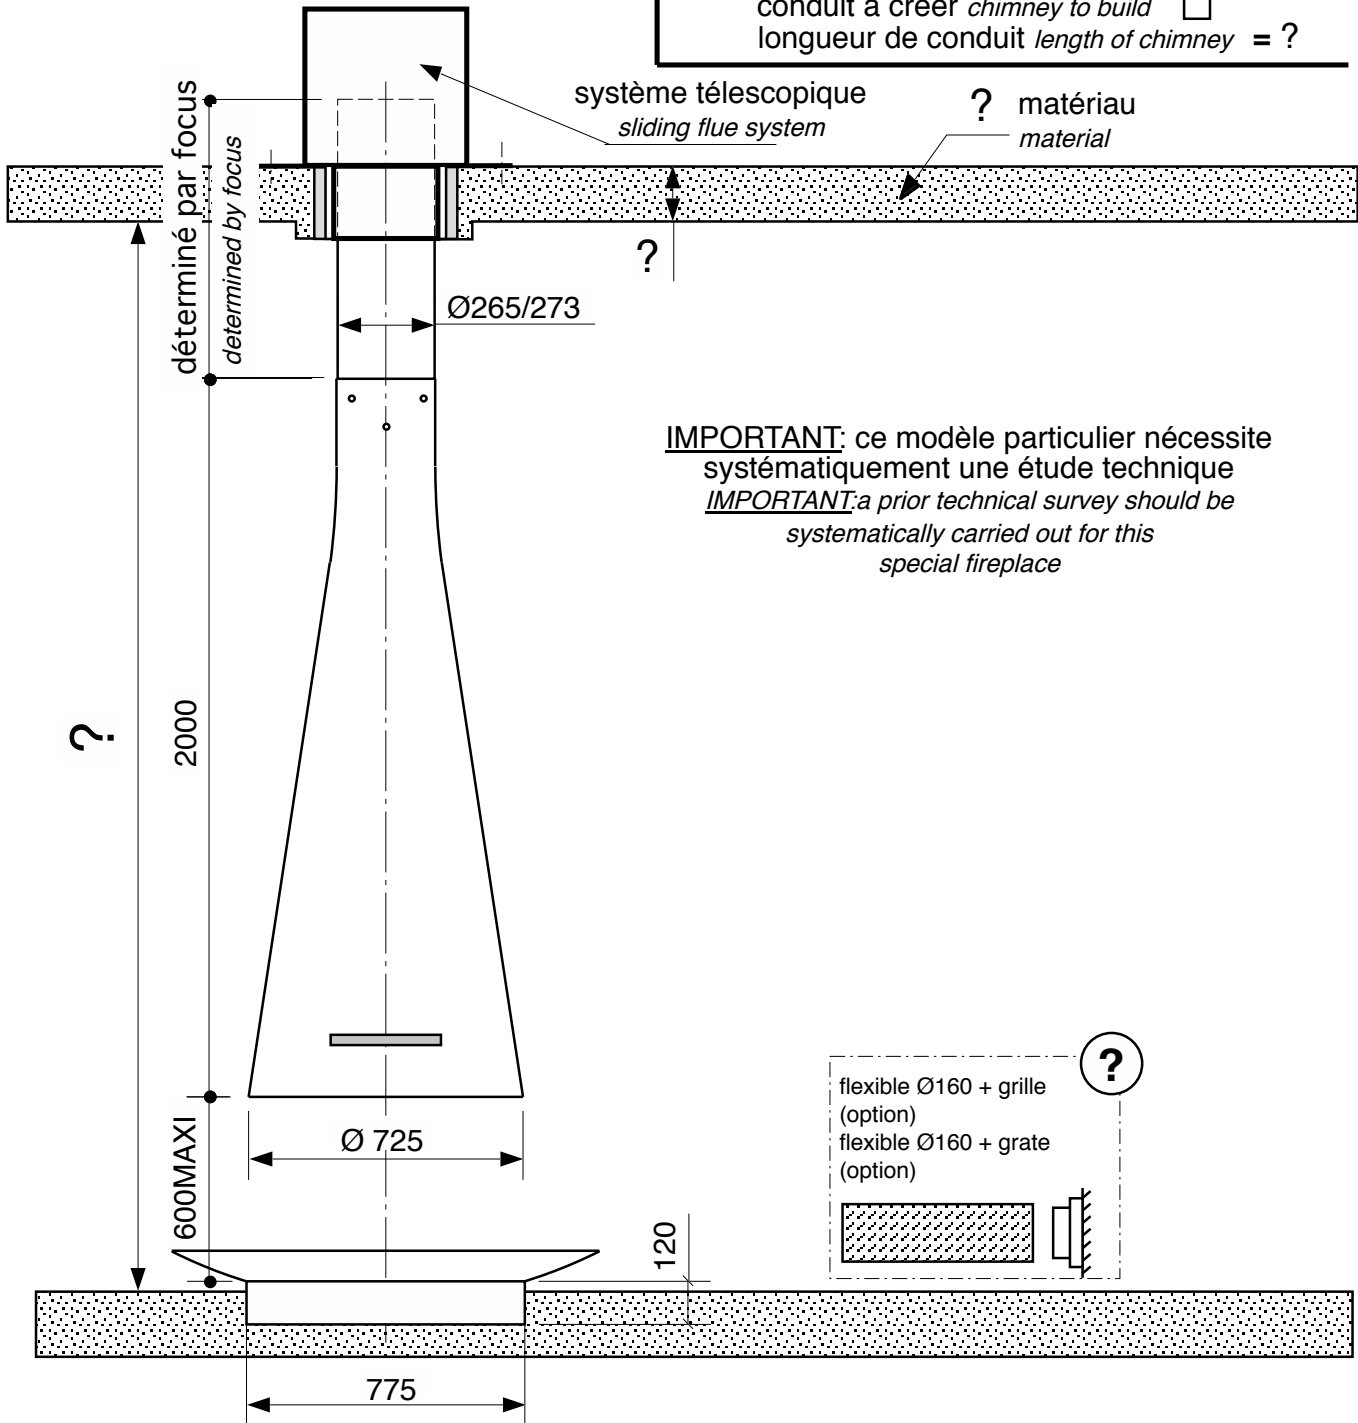

date de création : 31/03/00 modification: 07/11/07

- noir
black
- gris anthracite (option)
anthracite grey (option)

IMPORTANT: ce modèle particulier nécessite systématiquement une étude technique
IMPORTANT: a prior technical survey should be systematically carried out for this special fireplace

- flexible Ø160 + grille (option)
- flexible Ø160 + grate (option)