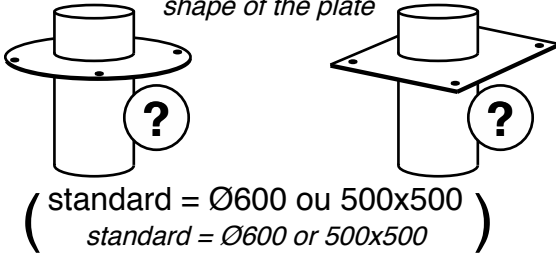

date de création : 01/02/06 modification: 01/06/07

forme de la platine
shape of the plate

- cuir noir ébène
black leather
- cuir marron châtaigne
brown leather

- conduit existant *existing chimney*
- conduit à créer *chimney to build*
- longueur de conduit *length of chimney* = ?