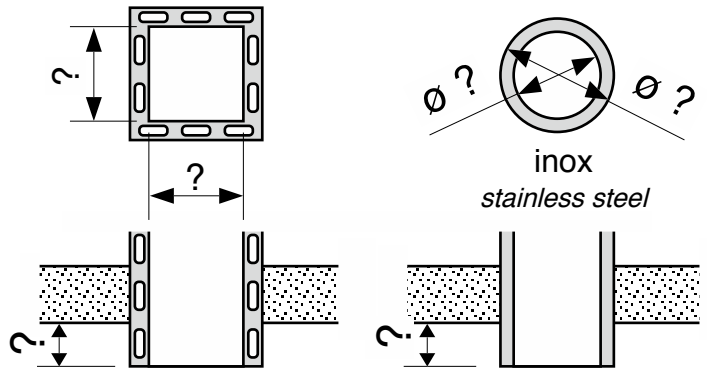

date de création : 01/02/06 modification: 01/06/07

forme de la platine
shape of the plate

- cuir noir ébène
black leather
- cuir marron châtaigne
brown leather

- conduit existant *existing chimney*
- conduit à créer *chimney to build*
- longueur de conduit *length of chimney* = ?