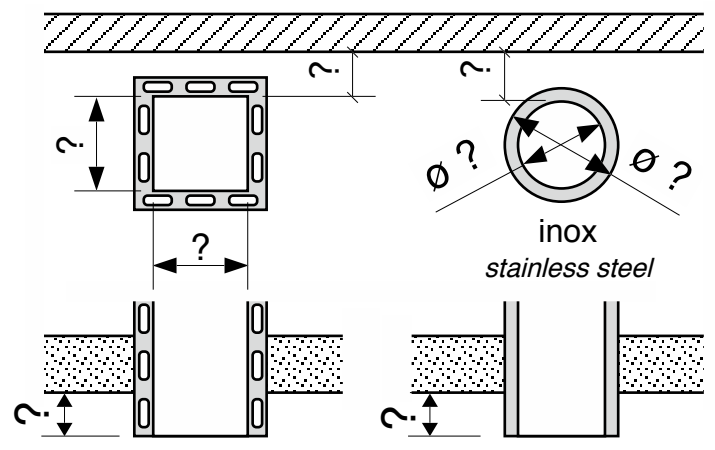

modèle : ARCHIFOCUS n° 13
partenaire :
référence client :
date :

- ? noir
black
- gris anthracite (option)
anthracite grey (option)
- zébraliné (option)
waxed steel (option)

conduit existant *existing chimney*
conduit à créer *chimney to build*
longueur de conduit *length of chimney* = ?