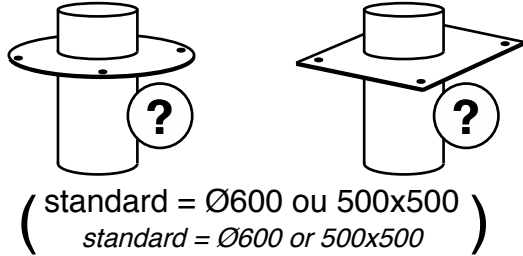

modèle : **AGORAFOCUS 850 n°46**
partenaire :
référence client :
date :

forme de la platine
shape of the plate

(standard = Ø600 ou 500x500)
standard = Ø600 or 500x500

inox

stainless steel

conduit existant existing chimney