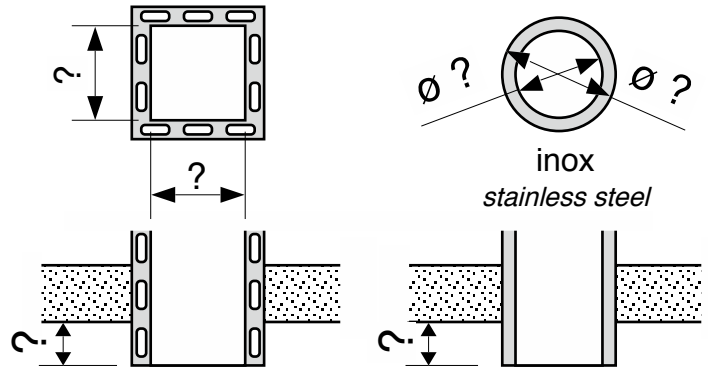

modèle : **AGORAFOCUS 850 n°46**
partenaire :
référence client :
date :

forme de la platine
shape of the plate

(standard = Ø600 ou 500x500)
standard = Ø600 or 500x500

inox

stainless steel

conduit existant existing chimney

conduit à créer chimney to build

longueur de conduit length of chimney = ?

interdit en France
forbidden in France

inox
stainless steel

inox
stainless steel

matériau ?
material

déterminé par focus
determined by focus

option
option

flexible Ø160 + grille (option)
flexible Ø160 + grate (option)