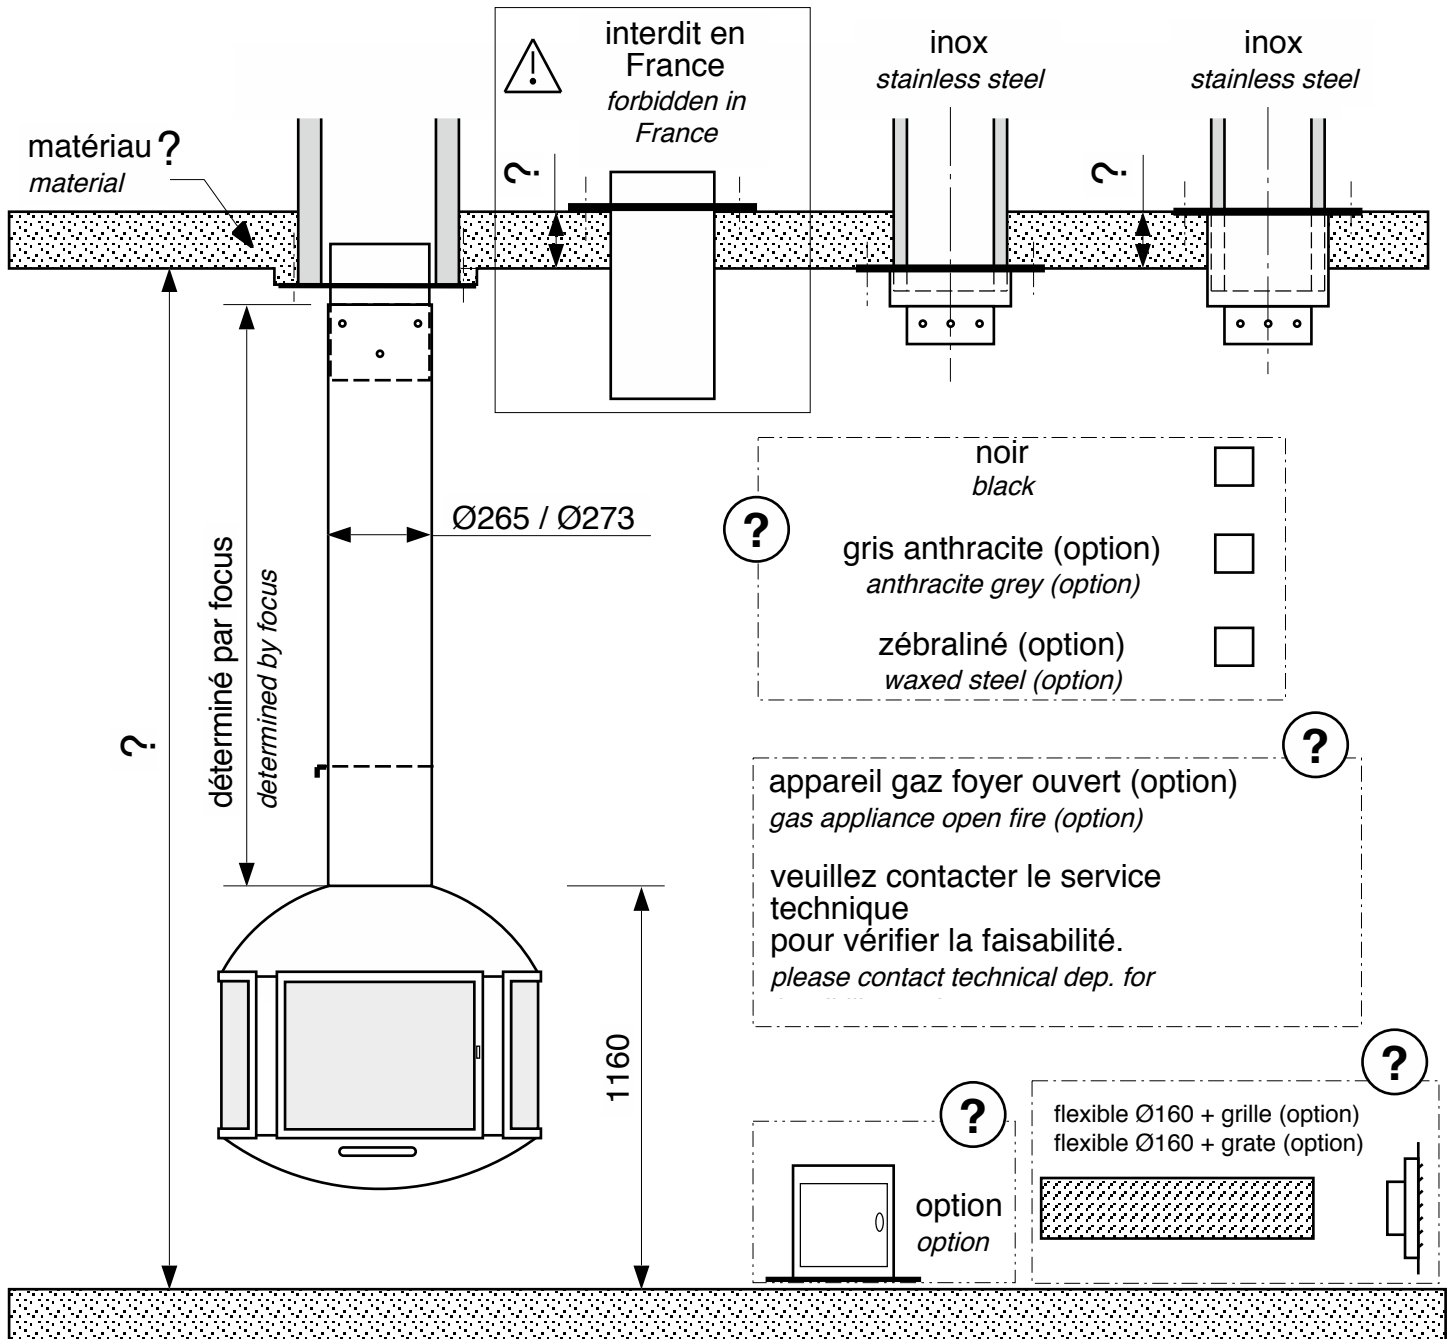

modèle : **AGORAFOCUS 850 n°46**
partenaire :
référence client :
date :

forme de la platine
shape of the plate

(standard = Ø600 ou 500x500)
standard = Ø600 or 500x500

inox

stainless steel

conduit existant existing chimney

conduit à créer chimney to build

longueur de conduit length of chimney = ?

interdit en France
forbidden in France

inox
stainless steel

inox
stainless steel

matériau ?
material

déterminé par focus
determined by focus

Ø265 / Ø273

1160

noir
black

gris anthracite (option)
anthracite grey (option)

zébraliné (option)
waxed steel (option)

appareil gaz foyer ouvert (option)
gas appliance open fire (option)

veuillez contacter le service technique
pour vérifier la faisabilité.
please contact technical dep. for

option
option

flexible Ø160 + grille (option)
flexible Ø160 + grate (option)