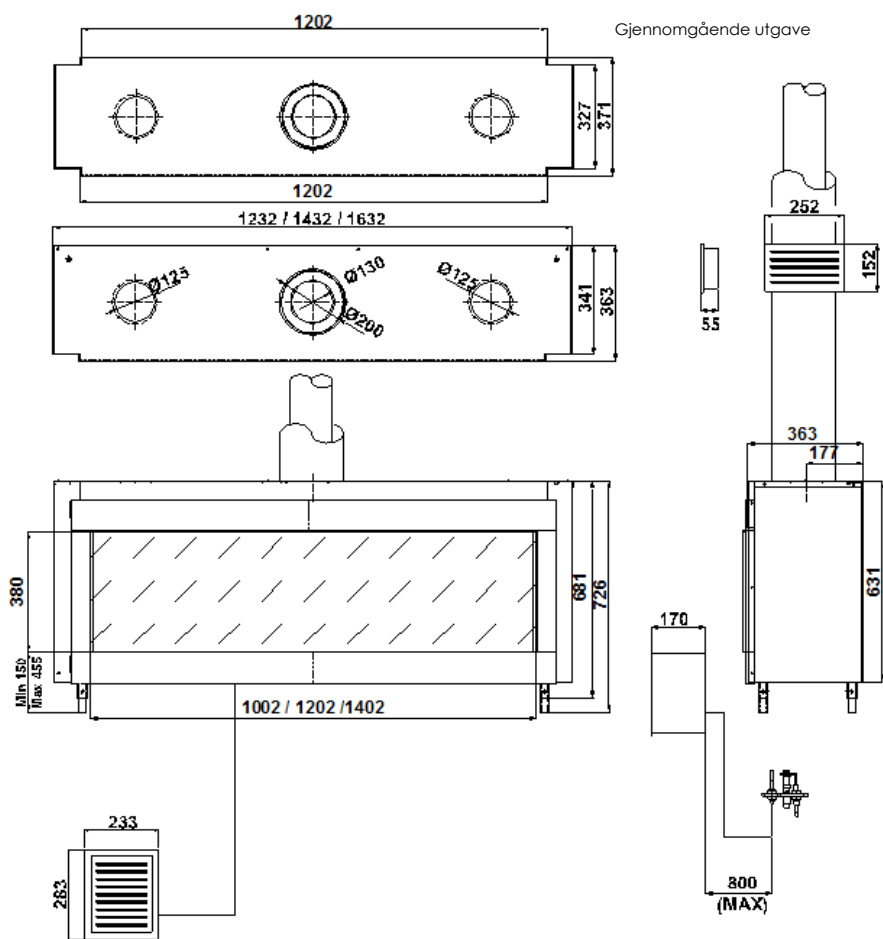

Trimline 100-120(T)-140

Trimline 140

Trimline 100

Trimline 120(T)

En unik gasspeis som kan fullintegreres f. eks. i vegg. Leveres i tre forskjellige bredder: 100 cm, 120 cm (også tilgjengelig i gjennomgående utgave) og 140 cm.

Trimline 120 T passer godt som veggdele.

Trimline 100-120(T)-140

Helautomatisk gassregulator monterert i kassett

Fjernkontroll

Med fjæresteiner

Teknisk informasjon:

- Gasspeis for innbygging.
- Leveres i ulike størrelser.
- Helautomatisk gassregulator monterert i kassett. Batteridrevet fjernkontroll med nattsenkning og termostat.
- Innebygd konvektor.
- Må kun bygges inn med ikkebrennbare materialer.
- Må kun installeres med to-lags røykrør. (DV-løsning)
- Veggterminering: Maks. horisontal lengde 3 m med diameter på 130 – 200 mm (bruk alltid 1 m. vertikalt på gasspeisen).
- Takterminering: Bruk alltid diameter 130 – 200 mm på første meter. Deretter er det mulig med en reduksjon til 100 – 150 mm.
- Justerbare føtter for enkel installasjon.
- Leveres med kubbesett.
- Kan også leveres med fjæresteiner eller hvit carrera marmor.