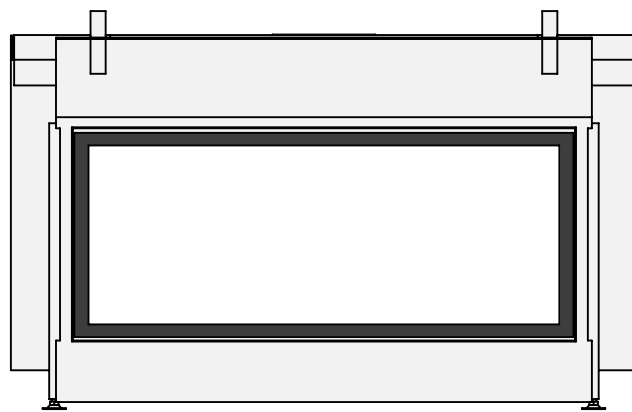

belfires

Barbas Bellfires B.V.
 Hallenstraat 17
 5531 AB Bladel
 The Netherlands
www.barbasbellfires.com

Name: **HBS Tunnel-3 FF - FF**

Modifications reserved

Scale: **1:15**
Unit: **mm**

Version: **0**

* = optional extended adjustable legs max. + 350 mm

* = optional extended adjustable legs max. + 350 mm

belfires

Barbas Bellfires B.V.
 Hallenstraat 17
 5531 AB Bladel
 The Netherlands
www.barbasbellfires.com

Name: **HBS Tunnel-3 HD - HD convection casing**