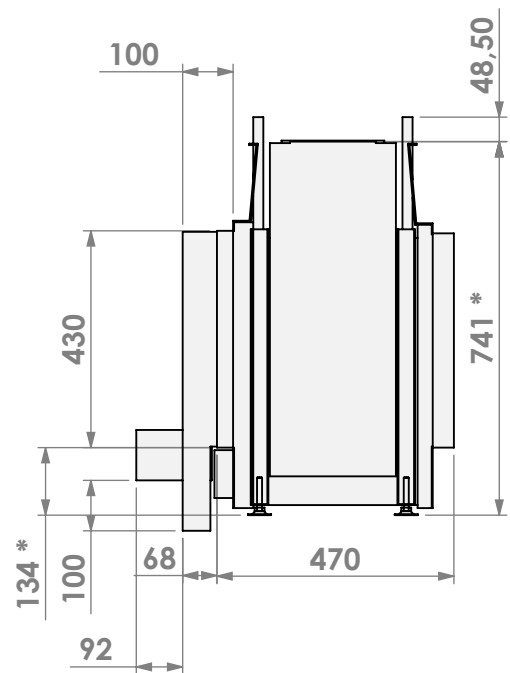

Scale: **1:15**
Unit: **mm**

Version: **0**

* = optional extended adjustable legs max. + 350 mm

belfires

Barbas Bellfires B.V.
 Hallenstraat 17
 5531 AB Bladel
 The Netherlands
 www.barbasbellfires.com

Name: HBS Tunnel-3 HD+ 10cm - HD

Modifications reserved

Scale: 1:15
 Unit: mm

Version: 0

* = optional extended adjustable legs max. + 350 mm

belfires

Barbas Belfires B.V.
Hallenstraat 17
5531 AB Bladel
The Netherlands
www.barbasbelfires.com

Name: HBS Tunnel-3 HD+ 10cm stone bar - HD

Modifications reserved

Scale: 1:15
Unit: mm

Version: 0