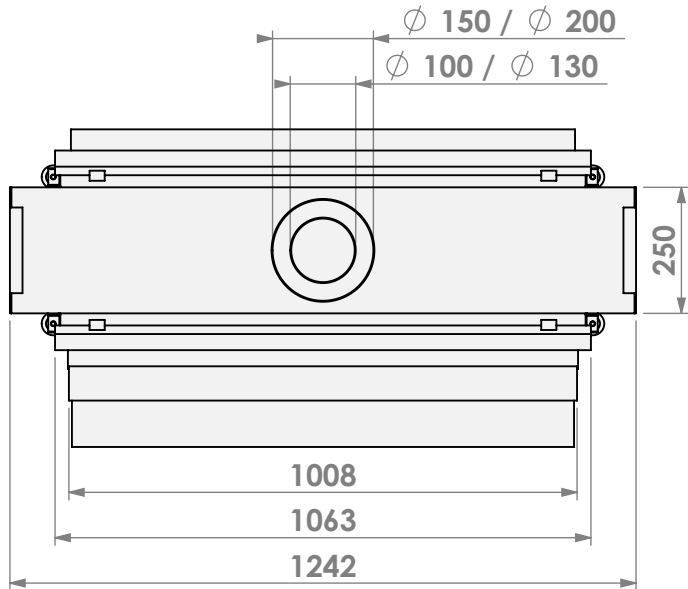

Scale: **1:15**
Unit: **mm**

Version: **0**

* = optional extended adjustable legs max. + 350 mm

belfires

Barbas Bellfires B.V.
 Hallenstraat 17
 5531 AB Bladel
 The Netherlands
 www.barbasbellfires.com

Name: HBS Tunnel-3 HD+ 10cm - HD

Modifications reserved

Scale: 1:15
 Unit: mm

Version: 0

* = optional extended adjustable legs max. + 350 mm

belfires

Barbas Belfires B.V.
Hallenstraat 17
5531 AB Bladel
The Netherlands
www.barbasbelfires.com

Name: HBS Tunnel-3 HD+ 10cm stone bar - HD

Modifications reserved

Scale: 1:15
Unit: mm

Version: 0