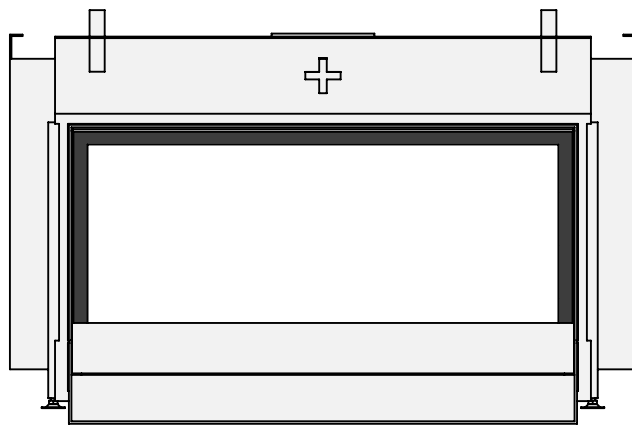

* = optional extended adjustable legs max. + 350 mm

belfires

Barbas Belfires B.V.
Hallenstraat 17
5531 AB Bladel
The Netherlands
www.barbasbelfires.com

Name: HBS Tunnel-3 HD+ 10cm stone bar - HD

Modifications reserved

Scale: 1:15
Unit: mm

Version: 0