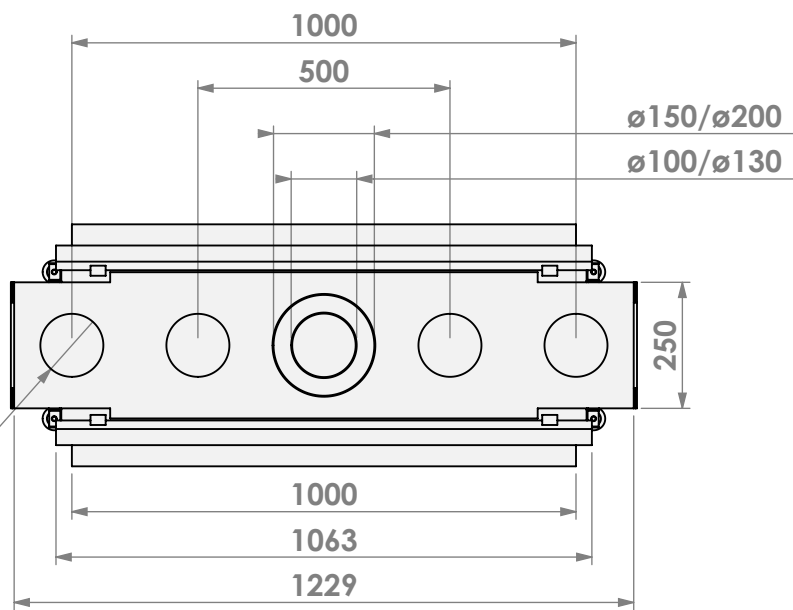

belfires

Barbas Bellfires B.V.
 Hallenstraat 17
 5531 AB Bladel
 The Netherlands
www.barbasbellfires.com

Name: **HBS Tunnel-3 FF - FF**

Modifications reserved

Scale: **1:15**
Unit: **mm**

Version: **0**

* = optional extended adjustable legs max. + 350 mm

Scale: **1:15**
Unit: **mm**

Version: **0**

* = optional extended adjustable legs max. + 350 mm

belfires

Barbas Bellfires B.V.
 Hallenstraat 17
 5531 AB Bladel
 The Netherlands
 www.barbasbellfires.com

Name: HBS Tunnel-3 HD+ 10cm - HD

Modifications reserved

Scale: 1:15
 Unit: mm

Version: 0

* = optional extended adjustable legs max. + 350 mm

belfires

Barbas Belfires B.V.
Hallenstraat 17
5531 AB Bladel
The Netherlands
www.barbasbelfires.com

Name: HBS Tunnel-3 HD+ 10cm stone bar - HD

Modifications reserved

Scale: 1:15
Unit: mm

Version: 0