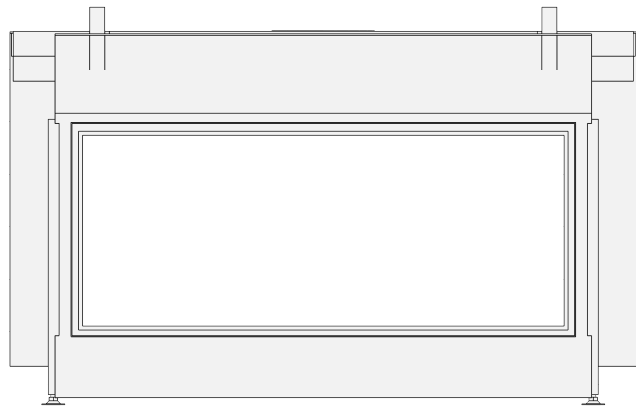

belfires

Barbas Bellfires B.V.
 Hallenstraat 17
 5531 AB Bladel
 The Netherlands
www.barbasbellfires.com

Name: **HBS Tunnel-3 FF - FF**

Modifications reserved

Scale: **1:15**
Unit: **mm**

Version: **0**

* = optional extended adjustable legs max. + 350 mm

* = optional extended adjustable legs max. + 350 mm

belfires

Barbas Bellfires B.V.
 Hallenstraat 17
 5531 AB Bladel
 The Netherlands
www.barbasbellfires.com

Name: **HBS Tunnel-3 HD - HD convection casing**