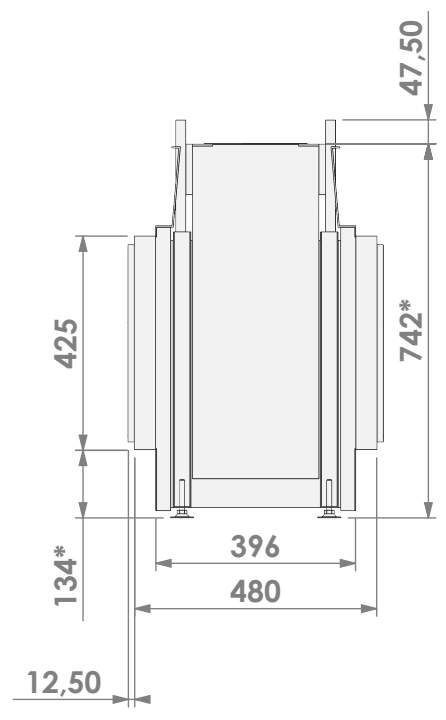

belfires

Barbas Bellfires B.V.
 Hallenstraat 17
 5531 AB Bladel
 The Netherlands
www.barbasbellfires.com

Name: **HBS Tunnel-3 FF - FF**

Modifications reserved

Scale: **1:15**
Unit: **mm**

Version: **0**

* = optional extended adjustable legs max. + 350 mm

Scale: **1:15**
Unit: **mm**

Version: **0**

* = optional extended adjustable legs max. + 350 mm

belfires

Barbas Bellfires B.V.
 Hallenstraat 17
 5531 AB Bladel
 The Netherlands
 www.barbasbellfires.com

Name: HBS Tunnel-3 HD+ 10cm - HD

Modifications reserved

Scale: 1:15
 Unit: mm

Version: 0

* = optional extended adjustable legs max. + 350 mm

belfires

Barbas Belfires B.V.
Hallenstraat 17
5531 AB Bladel
The Netherlands
www.barbasbelfires.com

Name: HBS Tunnel-3 HD+ 10cm stone bar - HD

Modifications reserved

Scale: 1:15
Unit: mm

Version: 0