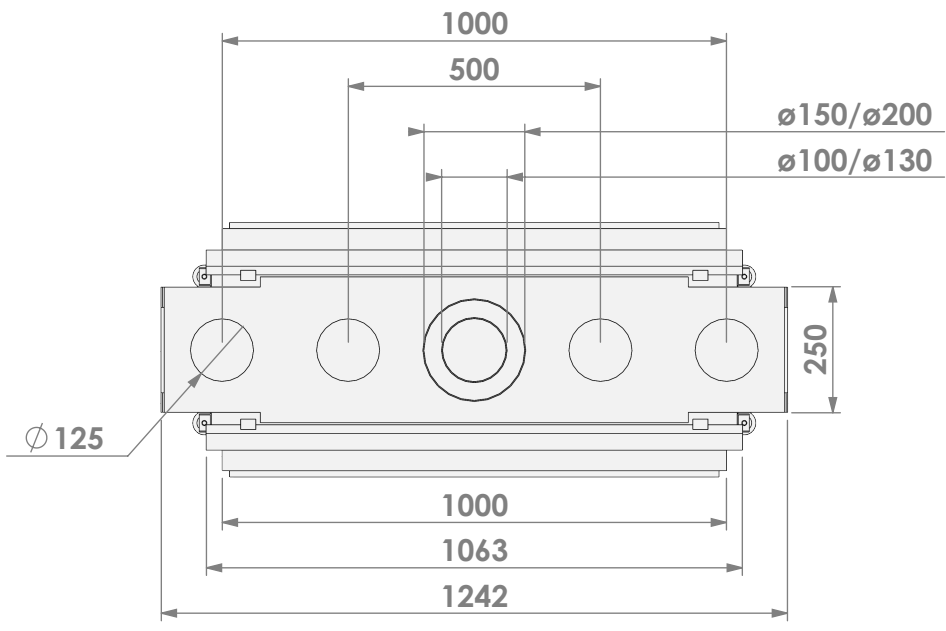

belfires

Barbas Bellfires B.V.
 Hallenstraat 17
 5531 AB Bladel
 The Netherlands
www.barbasbellfires.com

Name: **HBS Tunnel-3 FF - FF**

Modifications reserved

Scale: **1:15**
Unit: **mm**

Version: **0**

* = optional extended adjustable legs max. + 350 mm

Scale: **1:15**
Unit: **mm**

Version: **0**

* = optional extended adjustable legs max. + 350 mm

belfires

Barbas Bellfires B.V.
 Hallenstraat 17
 5531 AB Bladel
 The Netherlands
 www.barbasbellfires.com

Name: HBS Tunnel-3 HD+ 10cm - HD

Modifications reserved

Scale: 1:15
 Unit: mm

Version: 0

* = optional extended adjustable legs max. + 350 mm

belfires

Barbas Belfires B.V.
Hallenstraat 17
5531 AB Bladel
The Netherlands
www.barbasbelfires.com

Name: HBS Tunnel-3 HD+ 10cm stone bar - HD

Modifications reserved

Scale: 1:15
Unit: mm

Version: 0