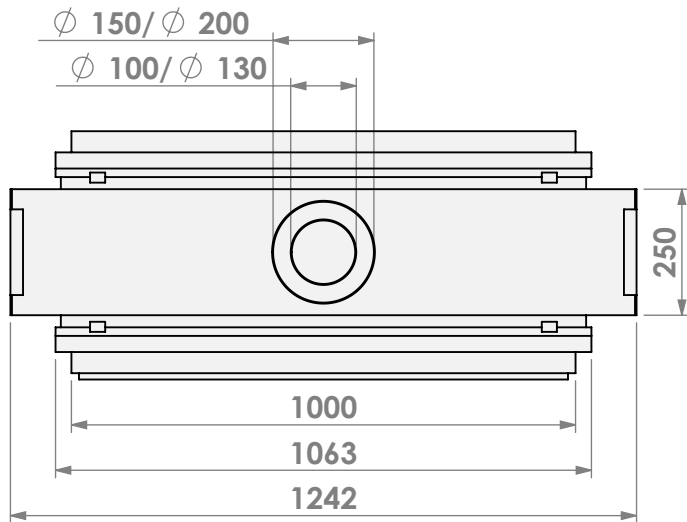

belfires

Barbas Belfires B.V.
Hallenstraat 17
5531 AB Bladel
The Netherlands
www.barbasbelfires.com

Name: **HBS Tunnel-3 FF - HD**

Modifications reserved

Scale: **1:15**
Unit: **mm**

Version: **0**