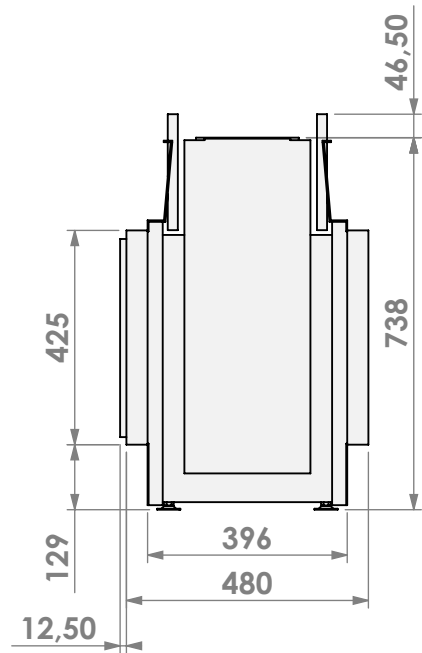

belfires

Barbas Belfires B.V.
Hallenstraat 17
5531 AB Bladel
The Netherlands
www.barbasbelfires.com

Name: **HBS Tunnel-3 FF - HD**

Modifications reserved

Scale: **1:15**
Unit: **mm**

Version: **0**