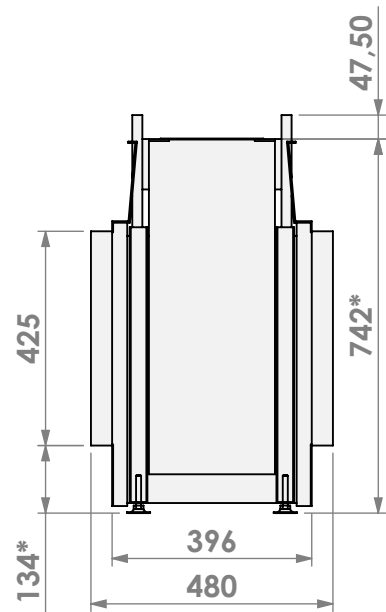

belfires

Barbas Bellfires B.V.
 Hallenstraat 17
 5531 AB Bladel
 The Netherlands
www.barbasbellfires.com

Name: **HBS Tunnel-3 FF - FF**

Modifications reserved

Scale: **1:15**
Unit: **mm**

Version: **0**

* = optional extended adjustable legs max. + 350 mm

Scale: **1:15**
Unit: **mm**

Version: **0**

* = optional extended adjustable legs max. + 350 mm

belfires

Barbas Bellfires B.V.
 Hallenstraat 17
 5531 AB Bladel
 The Netherlands
 www.barbasbellfires.com

Name: HBS Tunnel-3 HD+ 10cm - HD

Modifications reserved

Scale: 1:15
 Unit: mm

Version: 0

* = optional extended adjustable legs max. + 350 mm

belfires

Barbas Belfires B.V.
Hallenstraat 17
5531 AB Bladel
The Netherlands
www.barbasbelfires.com

Name: HBS Tunnel-3 HD+ 10cm stone bar - HD

Modifications reserved

Scale: 1:15
Unit: mm

Version: 0